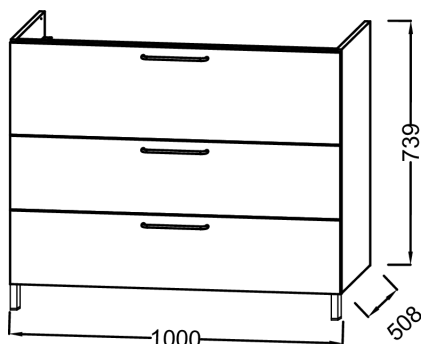

- Простая установка: Подвесная мебель

**Технические характеристики**

- РАЗМЕРЫ (СМ): 100x50.80x73.90 см
- МАТЕРИАЛ: Лак или меламин
- ВЕС: 49.7 кг
- УСТАНОВКА: Подвесная

**Продукты для комплектации**

- EXAU112-Z: Раковина-столешница 100 см (для мебель)

**Общая информация**

Спецификация продукта: Мебель для раковины-столешницы 100 см, 3 ящика, ручки Золотые. EB2534-R8. Коллекция: ODEON RIVE GAUCHE. РАЗМЕРЫ (СМ): 100x50.80x73.90 см. ВЕС: 49.7 кг. МАТЕРИАЛ: Лак или меламин. УСТАНОВКА: Подвесная.