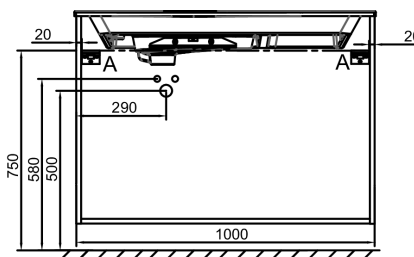

- Простая установка: Подвесная мебель

**Технические характеристики**

- РАЗМЕРЫ (СМ): 100x50.80x73.90 см
- МАТЕРИАЛ: Лак или меламин
- ВЕС: 49.7 кг
- УСТАНОВКА: Подвесная

**Продукты для комплектации**

- EXAU112-Z: Раковина-столешница 100 см (для мебель)

**Общая информация**

Спецификация продукта: Мебель для раковины-столешницы 100 см, 3 ящика, ручки Золотые. EB2534-R8. Коллекция: ODEON RIVE GAUCHE. РАЗМЕРЫ (СМ): 100x50.80x73.90 см. ВЕС: 49.7 кг. МАТЕРИАЛ: Лак или меламин. УСТАНОВКА: Подвесная.