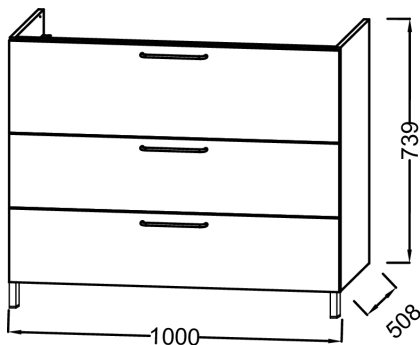

Технические характеристики

- РАЗМЕРЫ (СМ): 100x50.80x73.90 см
- МАТЕРИАЛ: Лак или меламин
- ВЕС: 49.7 кг
- УСТАНОВКА: Подвесная

Продукты для комплектации

- EXAU112-Z: Раковина-столешница 100 см (для мебель)

Общая информация

Спецификация продукта: Мебель для раковины-столешницы 100 см, 3 ящика, ручки Медные. EB2534-R7. Коллекция : ODEON RIVE GAUCHE. РАЗМЕРЫ (СМ): 100x50.80 x 73.90 см. ВЕС: 49.7 кг. МАТЕРИАЛ: Лак или меламин. УСТАНОВКА: Подвесная.