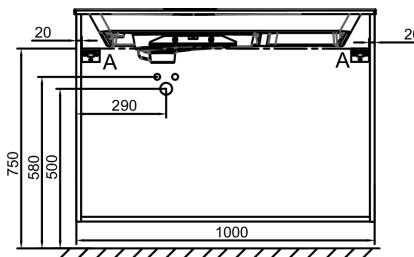

Технические характеристики

- РАЗМЕРЫ (СМ): 100x50.80x73.90 см
- МАТЕРИАЛ: Лак или меламин
- ВЕС: 49.7 кг
- УСТАНОВКА: Подвесная

Продукты для комплектации

- EXAU112-Z: Раковина-столешница 100 см (для мебель)

Общая информация

Спецификация продукта: Мебель для раковины-столешницы 100 см, 3 ящика, ручки Медные. EB2534-R7. Коллекция : ODEON RIVE GAUCHE. РАЗМЕРЫ (СМ): 100x50.80 x 73.90 см. ВЕС: 49.7 кг. МАТЕРИАЛ: Лак или меламин. УСТАНОВКА: Подвесная.