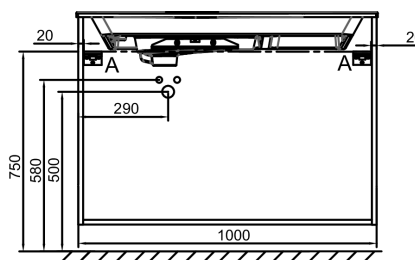

Collection : ODÉON RIVE GAUCHE

Couleur* :

Principaux atouts :

Caractéristiques techniques

- **DIMENSIONS :** 100 x 50,80 x 73,90 cm
- **MATÉRIAU :** Laque ou mélaminé
- **COLORIS POIGNÉE :** Chrome
- **PRISE ÉLECTRIQUE :** Non
- **VERSION :** Avec passe-siphon
- **INFOS COMPLÉMENTAIRES :** Robinetterie, plan-vasque et set de fixation non inclus

- **POIDS :** 49,7 kg
- **TYPE D'INSTALLATION :** Suspendu
- **TYPE DE RANGEMENT :** Tiroir
- **FINITION INTÉRIEURE :** Gris
- **FIXATION :** Set de fixation à déterminer par votre installateur en fonction de votre support mural
- **DURÉE GARANTIE (ANNÉES) :** 5

Produits requis

- EXAU112-Z: Plan-vasque 100 cm, meulé

Dessin technique

Descriptif CCTP : Meuble sous plan-vasque 100 cm - 3 tiroirs. EB2534-R5. Collection : ODÉON RIVE GAUCHE. DIMENSIONS : 100 x 50,80 x 73,90 cm. POIDS : 49,7 kg. MATÉRIAU : Laque ou mélaminé. TYPE D'INSTALLATION : Suspendu. COLORIS POIGNÉE : Chrome. TYPE DE RANGEMENT : Tiroir. PRISE ÉLECTRIQUE : Non. FINITION INTÉRIEURE : Gris. VERSION : Avec passe-siphon. FIXATION : Set de fixation à déterminer par votre installateur en fonction de votre support mural. INFOS COMPLÉMENTAIRES : Robinetterie, plan-vasque et set de fixation non inclus. DURÉE GARANTIE (ANNÉES) : 5.

Descriptif CCTP : Meuble sous plan-vasque 100 cm - 3 tiroirs. EB2534-R5. Collection : ODÉON RIVE GAUCHE. DIMENSIONS : 100 x 50,80 x 73,90 cm. POIDS : 49,7 kg. MATÉRIAU : Laque ou mélaminé. TYPE D'INSTALLATION : Suspendu. COLORIS POIGNÉE : Chrome. TYPE DE RANGEMENT : Tiroir. PRISE ÉLECTRIQUE : Non. FINITION INTÉRIEURE : Gris. VERSION : Avec passe-siphon. FIXATION : Set de fixation à déterminer par votre installateur en fonction de votre support mural. INFOS COMPLÉMENTAIRES : Robinetterie, plan-vasque et set de fixation non inclus. DURÉE GARANTIE (ANNÉES) : 5.