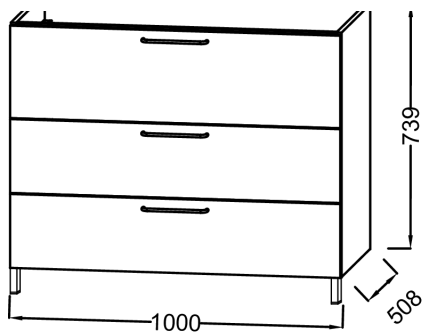

Collection : ODÉON RIVE GAUCHE

Couleur* :

Principaux atouts :

Caractéristiques techniques

- **DIMENSIONS :** 100 x 50,80 x 73,90 cm
- **MATÉRIAU :** Laque ou mélaminé
- **COLORIS POIGNÉE :** Chrome
- **PRISE ÉLECTRIQUE :** Non
- **VERSION :** Avec passe-siphon
- **INFOS COMPLÉMENTAIRES :** Robinetterie, plan-vasque et set de fixation non inclus

Produits requis

- EXAU112-Z: Plan-vasque 100 cm, meulé

Dessin technique

Descriptif CCTP : Meuble sous plan-vasque 100 cm - 3 tiroirs. EB2534-R5. Collection : ODÉON RIVE GAUCHE. DIMENSIONS : 100 x 50,80 x 73,90 cm. POIDS : 49,7 kg. MATÉRIAU : Laque ou mélaminé. TYPE D'INSTALLATION : Suspendu. COLORIS POIGNÉE : Chrome. TYPE DE RANGEMENT : Tiroir. PRISE ÉLECTRIQUE : Non. FINITION INTÉRIEURE : Gris. VERSION : Avec passe-siphon. FIXATION : Set de fixation à déterminer par votre installateur en fonction de votre support mural. INFOS COMPLÉMENTAIRES : Robinetterie, plan-vasque et set de fixation non inclus. DURÉE GARANTIE (ANNÉES) : 5.

Descriptif CCTP : Meuble sous plan-vasque 100 cm - 3 tiroirs. EB2534-R5. Collection : ODÉON RIVE GAUCHE. DIMENSIONS : 100 x 50,80 x 73,90 cm. POIDS : 49,7 kg. MATÉRIAU : Laque ou mélaminé. TYPE D'INSTALLATION : Suspendu. COLORIS POIGNÉE : Chrome. TYPE DE RANGEMENT : Tiroir. PRISE ÉLECTRIQUE : Non. FINITION INTÉRIEURE : Gris. VERSION : Avec passe-siphon. FIXATION : Set de fixation à déterminer par votre installateur en fonction de votre support mural. INFOS COMPLÉMENTAIRES : Robinetterie, plan-vasque et set de fixation non inclus. DURÉE GARANTIE (ANNÉES) : 5.