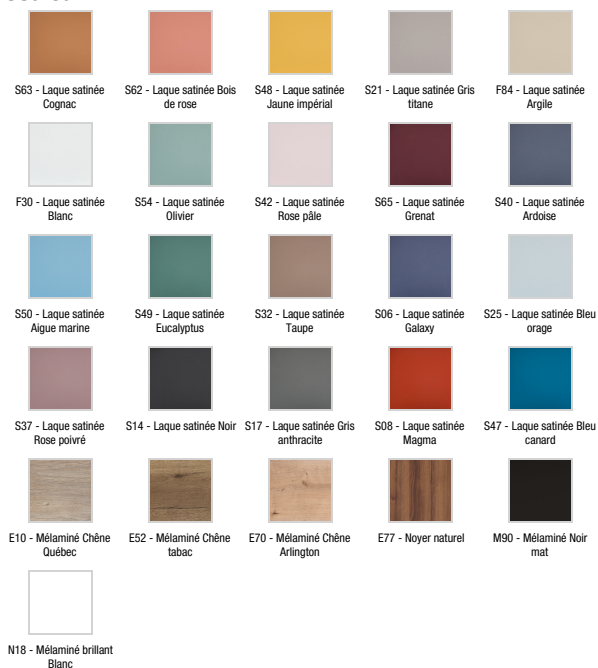

Collection : ODÉON RIVE GAUCHE

Couleur* :

Principaux atouts :

Caractéristiques techniques

- **DIMENSIONS :** 100 x 50,80 x 73,90 cm
- **MATÉRIAU :** Laque ou mélaminé
- **COLORIS POIGNÉE :** Chrome
- **PRISE ÉLECTRIQUE :** Non
- **VERSION :** Avec passe-siphon
- **INFOS COMPLÉMENTAIRES :** Robinetterie, plan-vasque et set de fixation non inclus

Produits requis

- EXAU112-Z: Plan-vasque 100 cm, meulé

Dessin technique

Descriptif CCTP : Meuble sous plan-vasque 100 cm - 3 tiroirs. EB2534-R5. Collection : ODÉON RIVE GAUCHE. DIMENSIONS : 100 x 50,80 x 73,90 cm. POIDS : 49,7 kg. MATÉRIAU : Laque ou mélaminé. TYPE D'INSTALLATION : Suspendu. COLORIS POIGNÉE : Chrome. TYPE DE RANGEMENT : Tiroir. PRISE ÉLECTRIQUE : Non. FINITION INTÉRIEURE : Gris. VERSION : Avec passe-siphon. FIXATION : Set de fixation à déterminer par votre installateur en fonction de votre support mural. INFOS COMPLÉMENTAIRES : Robinetterie, plan-vasque et set de fixation non inclus. DURÉE GARANTIE (ANNÉES) : 5.