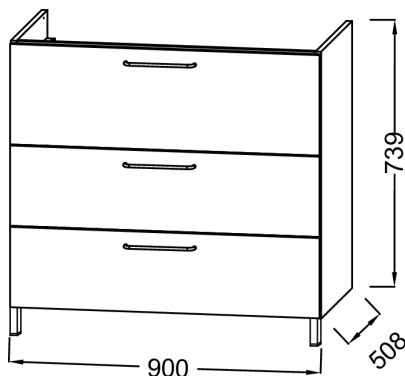

### Caractéristiques techniques

- DIMENSIONS : 90 x 50,80 x 73,90 cm
- MATÉRIAU : Laque ou mélaminé
- TYPE DE RANGEMENT : Tiroir
- FINITION INTÉRIEURE : Gris
- INFOS COMPLÉMENTAIRES : Robinetterie, plan-vasque et set de fixation non inclus
- POIDS : 49,3 kg
- TYPE D'INSTALLATION : Suspendu
- PRISE ÉLECTRIQUE : Non
- FIXATION : Set de fixation à déterminer par votre installateur en fonction de votre support mural

### Produits requis

- EXAV112-Z: Plan-vasque 90 cm, meulé
- EB2563: Plan-vasque verre 91 cm

### Dessin technique

Descriptif CCTP : Meuble sous plan-vasque 90 cm - 3 tiroirs. EB2533-R9. Collection : ODÉON RIVE GAUCHE. DIMENSIONS : 90 x 50,80 x 73,90 cm. POIDS : 49,3 kg. MATÉRIAU : Laque ou mélaminé. TYPE D'INSTALLATION : Suspendu. TYPE DE RANGEMENT : Tiroir. PRISE ÉLECTRIQUE : Non. FINITION INTÉRIEURE : Gris. FIXATION : Set de fixation à déterminer par votre installateur en fonction de votre support mural. INFOS COMPLÉMENTAIRES : Robinetterie, plan-vasque et set de fixation non inclus.