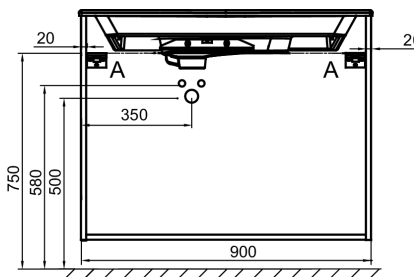

### Caractéristiques techniques

- DIMENSIONS : 90 x 50,80 x 73,90 cm
- MATÉRIAU : Laque ou mélaminé
- TYPE DE RANGEMENT : Tiroir
- FINITION INTÉRIEURE : Gris
- INFOS COMPLÉMENTAIRES : Robinetterie, plan-vasque et set de fixation non inclus
- POIDS : 49,3 kg
- TYPE D'INSTALLATION : Suspendu
- PRISE ÉLECTRIQUE : Non
- FIXATION : Set de fixation à déterminer par votre installateur en fonction de votre support mural

### Produits requis

- EXAV112-Z: Plan-vasque 90 cm, meulé
- EB2563: Plan-vasque verre 91 cm

### Dessin technique

Descriptif CCTP : Meuble sous plan-vasque 90 cm - 3 tiroirs. EB2533-R9. Collection : ODÉON RIVE GAUCHE. DIMENSIONS : 90 x 50,80 x 73,90 cm. POIDS : 49,3 kg. MATÉRIAU : Laque ou mélaminé. TYPE D'INSTALLATION : Suspendu. TYPE DE RANGEMENT : Tiroir. PRISE ÉLECTRIQUE : Non. FINITION INTÉRIEURE : Gris. FIXATION : Set de fixation à déterminer par votre installateur en fonction de votre support mural. INFOS COMPLÉMENTAIRES : Robinetterie, plan-vasque et set de fixation non inclus.