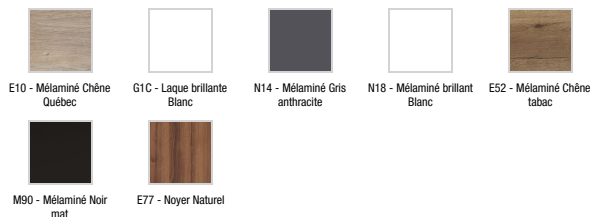

EB2533-R9

Collection : ODÉON RIVE GAUCHE

Couleur\* :

Principaux atouts :

### Caractéristiques techniques

- DIMENSIONS : 90 x 50,80 x 73,90 cm
- MATÉRIAU : Laque ou mélaminé
- TYPE DE RANGEMENT : Tiroir
- FINITION INTÉRIEURE : Gris
- INFOS COMPLÉMENTAIRES : Robinetterie, plan-vasque et set de fixation non inclus
- POIDS : 49,3 kg
- TYPE D'INSTALLATION : Suspendu
- PRISE ÉLECTRIQUE : Non
- FIXATION : Set de fixation à déterminer par votre installateur en fonction de votre support mural

### Dessin technique

Descriptif CCTP : Meuble sous plan-vasque 90 cm - 3 tiroirs. EB2533-R9. Collection : ODÉON RIVE GAUCHE. DIMENSIONS : 90 x 50,80 x 73,90 cm. POIDS : 49,3 kg. MATÉRIAU : Laque ou mélaminé. TYPE D'INSTALLATION : Suspendu. TYPE DE RANGEMENT : Tiroir. PRISE ÉLECTRIQUE : Non. FINITION INTÉRIEURE : Gris. FIXATION : Set de fixation à déterminer par votre installateur en fonction de votre support mural. INFOS COMPLÉMENTAIRES : Robinetterie, plan-vasque et set de fixation non inclus.