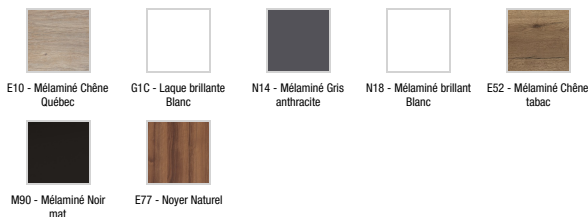

EB2533-R8

Collection : ODÉON RIVE GAUCHE

Couleur* :

Principaux atouts :

Caractéristiques techniques

- **DIMENSIONS :** 90 x 50,80 x 73,90 cm
- **MATÉRIAU :** Laque ou mélaminé
- **COLORIS POIGNÉE :** Doré
- **PRISE ÉLECTRIQUE :** Non
- **FIXATION :** Set de fixation à déterminer par votre installateur en fonction de votre support mural

Produits requis

- EXAV112-Z: Plan-vasque 90 cm, meulé
- EB2563: Plan-vasque verre 91 cm

Dessin technique

Descriptif CCTP : Meuble sous plan-vasque 90 cm - 3 tiroirs. EB2533-R8. Collection : ODÉON RIVE GAUCHE. DIMENSIONS : 90 x 50,80 x 73,90 cm. POIDS : 49,3 kg. MATÉRIAU : Laque ou mélaminé. TYPE D'INSTALLATION : Suspendu. COLORIS POIGNÉE : Doré. TYPE DE RANGEMENT : Tiroir. PRISE ÉLECTRIQUE : Non. FINITION INTÉRIEURE : Gris. FIXATION : Set de fixation à déterminer par votre installateur en fonction de votre support mural. INFOS COMPLÉMENTAIRES : Robinetterie, plan-vasque et set de fixation non inclus.