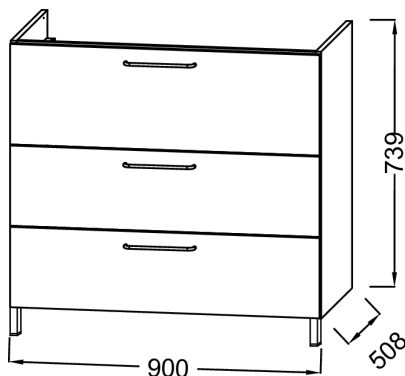

EB2533-R8

Collection : ODÉON RIVE GAUCHE

Couleur* :

Principaux atouts :

Caractéristiques techniques

- **DIMENSIONS :** 90 x 50,80 x 73,90 cm
- **MATÉRIAU :** Laque ou mélaminé
- **COLORIS POIGNÉE :** Doré
- **PRISE ÉLECTRIQUE :** Non
- **FIXATION :** Set de fixation à déterminer par votre installateur en fonction de votre support mural

- **POIDS :** 49,3 kg
- **TYPE D'INSTALLATION :** Suspendu
- **TYPE DE RANGEMENT :** Tiroir
- **FINITION INTÉRIEURE :** Gris
- **INFOS COMPLÉMENTAIRES :** Robinetterie, plan-vasque et set de fixation non inclus

Produits requis

- EXAV112-Z: Plan-vasque 90 cm, meulé
- EB2563: Plan-vasque verre 91 cm

Dessin technique

Descriptif CCTP : Meuble sous plan-vasque 90 cm - 3 tiroirs. EB2533-R8. Collection : ODÉON RIVE GAUCHE. DIMENSIONS : 90 x 50,80 x 73,90 cm. POIDS : 49,3 kg. MATÉRIAU : Laque ou mélaminé. TYPE D'INSTALLATION : Suspendu. COLORIS POIGNÉE : Doré. TYPE DE RANGEMENT : Tiroir. PRISE ÉLECTRIQUE : Non. FINITION INTÉRIEURE : Gris. FIXATION : Set de fixation à déterminer par votre installateur en fonction de votre support mural. INFOS COMPLÉMENTAIRES : Robinetterie, plan-vasque et set de fixation non inclus.