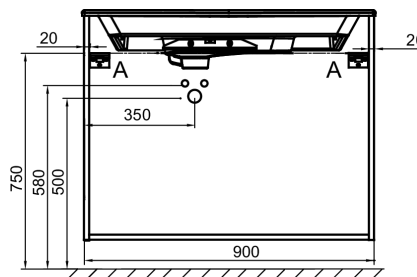

EB2533-R8

Collection : ODÉON RIVE GAUCHE

Couleur* :

Principaux atouts :

Caractéristiques techniques

- **DIMENSIONS :** 90 x 50,80 x 73,90 cm
- **MATÉRIAU :** Laque ou mélaminé
- **COLORIS POIGNÉE :** Doré
- **PRISE ÉLECTRIQUE :** Non
- **FIXATION :** Set de fixation à déterminer par votre installateur en fonction de votre support mural

- **POIDS :** 49,3 kg
- **TYPE D'INSTALLATION :** Suspendu
- **TYPE DE RANGEMENT :** Tiroir
- **FINITION INTÉRIEURE :** Gris
- **INFOS COMPLÉMENTAIRES :** Robinetterie, plan-vasque et set de fixation non inclus

Produits requis

- EXAV112-Z: Plan-vasque 90 cm, meulé
- EB2563: Plan-vasque verre 91 cm

Dessin technique

Descriptif CCTP : Meuble sous plan-vasque 90 cm - 3 tiroirs. EB2533-R8. Collection : ODÉON RIVE GAUCHE. DIMENSIONS : 90 x 50,80 x 73,90 cm. POIDS : 49,3 kg. MATÉRIAU : Laque ou mélaminé. TYPE D'INSTALLATION : Suspendu. COLORIS POIGNÉE : Doré. TYPE DE RANGEMENT : Tiroir. PRISE ÉLECTRIQUE : Non. FINITION INTÉRIEURE : Gris. FIXATION : Set de fixation à déterminer par votre installateur en fonction de votre support mural. INFOS COMPLÉMENTAIRES : Robinetterie, plan-vasque et set de fixation non inclus.