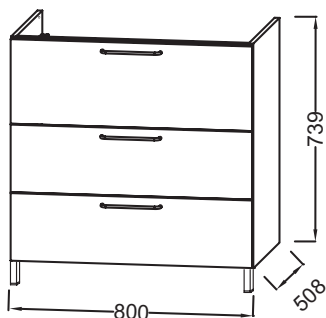

### Технические характеристики

- РАЗМЕРЫ (СМ) : 80 x 50.80 x 73.90 см
- МАТЕРИАЛ : Лак или меламин
- ВЕС : 43.3 кг
- ТИП УСТАНОВКИ : Подвесная

### Технический чертеж

Спецификация продукта : Мебель для раковины-столешницы 80 см, 3 ящика, ручки Хром. EB2532-R5. Коллекция : ODEON RIVE GAUCHE. РАЗМЕРЫ (СМ) : 80 x 50.80 x 73.90 см. ВЕС : 43.3 кг. МАТЕРИАЛ : Лак или меламин. ТИП УСТАНОВКИ : Подвесная.