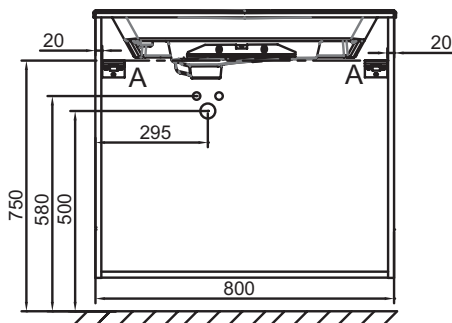

### Технические характеристики

- РАЗМЕРЫ (СМ) : 80 x 50.80 x 73.90 см
- МАТЕРИАЛ : Лак или меламин
- ВЕС : 43.3 кг
- ТИП УСТАНОВКИ : Подвесная

### Технический чертеж

Спецификация продукта : Мебель для раковины-столешницы 80 см, 3 ящика, ручки Хром. EB2532-R5. Коллекция : ODEON RIVE GAUCHE. РАЗМЕРЫ (СМ) : 80 x 50.80 x 73.90 см. ВЕС : 43.3 кг. МАТЕРИАЛ : Лак или меламин. ТИП УСТАНОВКИ : Подвесная.