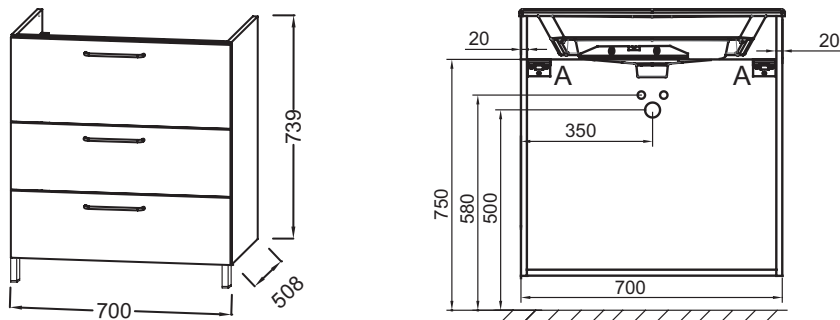

Общие характеристики:

Спецификация продукта : Мебель под раковину-столешницу 70 см, 3 ящика, ручки Черные. EB2531-R9. Коллекция : ODEON RIVE GAUCHE. РАЗМЕРЫ (СМ) : 70 x 50.80 x 73.90 см. ВЕС : 42.5 кг. МАТЕРИАЛ : Лак или меламин. ТИП УСТАНОВКИ : Подвесная.

Технические характеристики

- РАЗМЕРЫ (СМ) : 70 x 50.80 x 73.90 см
- МАТЕРИАЛ : Лак или меламин
- ВЕС : 42.5 кг
- ТИП УСТАНОВКИ : Подвесная

Продукты для комплектации

- EXAX112-Z : Раковина-столешница 70 см
- EB2561 : Раковина-столешница из матового стекла 71 см

Технический чертеж

Спецификация продукта : Мебель под раковину-столешницу 70 см, 3 ящика, ручки Черные. EB2531-R9. Коллекция : ODEON RIVE GAUCHE. РАЗМЕРЫ (СМ) : 70 x 50.80 x 73.90 см. ВЕС : 42.5 кг. МАТЕРИАЛ : Лак или меламин. ТИП УСТАНОВКИ : Подвесная.