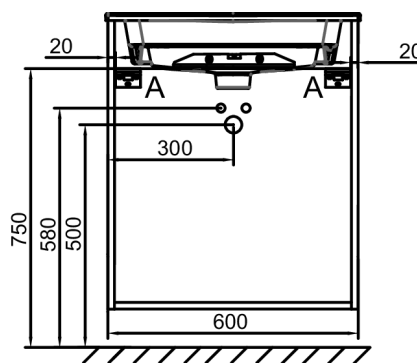

EB2530-R8

Collection : ODÉON RIVE GAUCHE

Couleur* :

Principaux atouts :

Caractéristiques techniques

- **DIMENSIONS :** 60 x 50,80 x 73,90 cm
- **MATÉRIAU :** Laque ou mélaminé
- **COLORIS POIGNÉE :** Doré
- **PRISE ÉLECTRIQUE :** Non
- **VERSION :** Avec passe-siphon
- **INFOS COMPLÉMENTAIRES :** Robinetterie, plan-vasque et set de fixation non inclus

- **POIDS :** 37 kg
- **TYPE D'INSTALLATION :** Suspendu
- **TYPE DE RANGEMENT :** Tiroir
- **FINITION INTÉRIEURE :** Gris
- **FIXATION :** Set de fixation à déterminer par votre installateur en fonction de votre support mural
- **DURÉE GARANTIE (ANNÉES) :** 5

Produits requis

- EXBA112-Z: Plan-vasque 60 cm, meulé

Dessin technique

Descriptif CCTP : Meuble sous plan-vasque 60 cm - 3 tiroirs. EB2530-R8. Collection : ODÉON RIVE GAUCHE. DIMENSIONS : 60 x 50,80 x 73,90 cm. POIDS : 37 kg. MATÉRIAU : Laque ou mélaminé. TYPE D'INSTALLATION : Suspendu. COLORIS POIGNÉE : Doré. TYPE DE RANGEMENT : Tiroir. PRISE ÉLECTRIQUE : Non. FINITION INTÉRIEURE : Gris. VERSION : Avec passe-siphon. FIXATION : Set de fixation à déterminer par votre installateur en fonction de votre support mural. INFOS COMPLÉMENTAIRES : Robinetterie, plan-vasque et set de fixation non inclus. DURÉE GARANTIE (ANNÉES) : 5.