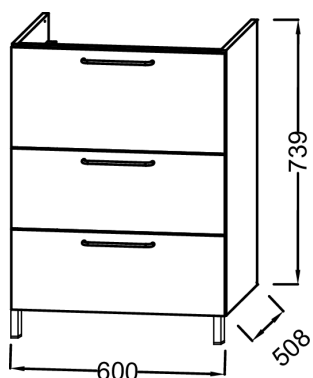

EB2530-R8

Collection : ODÉON RIVE GAUCHE

Couleur* :

Principaux atouts :

Caractéristiques techniques

- **DIMENSIONS :** 60 x 50,80 x 73,90 cm
- **MATÉRIAU :** Laque ou mélaminé
- **COLORIS POIGNÉE :** Doré
- **PRISE ÉLECTRIQUE :** Non
- **VERSION :** Avec passe-siphon
- **INFOS COMPLÉMENTAIRES :** Robinetterie, plan-vasque et set de fixation non inclus

- **POIDS :** 37 kg
- **TYPE D'INSTALLATION :** Suspendu
- **TYPE DE RANGEMENT :** Tiroir
- **FINITION INTÉRIEURE :** Gris
- **FIXATION :** Set de fixation à déterminer par votre installateur en fonction de votre support mural
- **DURÉE GARANTIE (ANNÉES) :** 5

Produits requis

- EXBA112-Z: Plan-vasque 60 cm, meulé

Dessin technique

Descriptif CCTP : Meuble sous plan-vasque 60 cm - 3 tiroirs. EB2530-R8. Collection : ODÉON RIVE GAUCHE. DIMENSIONS : 60 x 50,80 x 73,90 cm. POIDS : 37 kg. MATÉRIAU : Laque ou mélaminé. TYPE D'INSTALLATION : Suspendu. COLORIS POIGNÉE : Doré. TYPE DE RANGEMENT : Tiroir. PRISE ÉLECTRIQUE : Non. FINITION INTÉRIEURE : Gris. VERSION : Avec passe-siphon. FIXATION : Set de fixation à déterminer par votre installateur en fonction de votre support mural. INFOS COMPLÉMENTAIRES : Robinetterie, plan-vasque et set de fixation non inclus. DURÉE GARANTIE (ANNÉES) : 5.