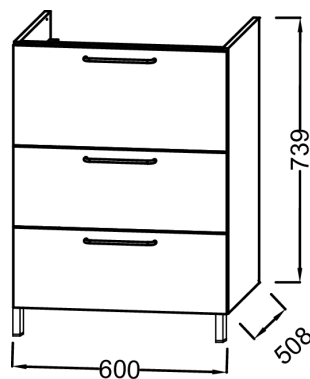

**EB2530-R8**

**Collection :** ODÉON RIVE GAUCHE

**Couleur\* :**

**Principaux atouts :**

**Caractéristiques techniques**

- **DIMENSIONS :** 60 x 50,80 x 73,90 cm
- **MATÉRIAU :** Laque ou mélaminé
- **COLORIS POIGNÉE :** Doré
- **PRISE ÉLECTRIQUE :** Non
- **VERSION :** Avec passe-siphon
- **INFOS COMPLÉMENTAIRES :** Robinetterie, plan-vasque et set de fixation non inclus
- **POIDS :** 37 kg
- **TYPE D'INSTALLATION :** Suspendu
- **TYPE DE RANGEMENT :** Tiroir
- **FINITION INTÉRIEURE :** Gris
- **FIXATION :** Set de fixation à déterminer par votre installateur en fonction de votre support mural

**Produits requis**

- EB2560: Plan-vasque verre 61 cm
- EXBA112-Z: Plan-vasque 60 cm, meulé

**Dessin technique**

Descriptif CCTP : Meuble sous plan-vasque 60 cm - 3 tiroirs. EB2530-R8. Collection : ODÉON RIVE GAUCHE. DIMENSIONS : 60 x 50,80 x 73,90 cm. POIDS : 37 kg. MATÉRIAU : Laque ou mélaminé. TYPE D'INSTALLATION : Suspendu. COLORIS POIGNÉE : Doré. TYPE DE RANGEMENT : Tiroir. PRISE ÉLECTRIQUE : Non. FINITION INTÉRIEURE : Gris. VERSION : Avec passe-siphon. FIXATION : Set de fixation à déterminer par votre installateur en fonction de votre support mural. INFOS COMPLÉMENTAIRES : Robinetterie, plan-vasque et set de fixation non inclus.