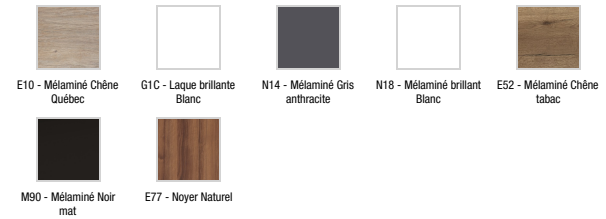

**EB2530-R8**

**Collection :** ODÉON RIVE GAUCHE

**Couleur\* :**

**Principaux atouts :**

**Caractéristiques techniques**

- **DIMENSIONS :** 60 x 50,80 x 73,90 cm
- **MATÉRIAU :** Laque ou mélaminé
- **COLORIS POIGNÉE :** Doré
- **PRISE ÉLECTRIQUE :** Non
- **VERSION :** Avec passe-siphon
- **INFOS COMPLÉMENTAIRES :** Robinetterie, plan-vasque et set de fixation non inclus
- **POIDS :** 37 kg
- **TYPE D'INSTALLATION :** Suspendu
- **TYPE DE RANGEMENT :** Tiroir
- **FINITION INTÉRIEURE :** Gris
- **FIXATION :** Set de fixation à déterminer par votre installateur en fonction de votre support mural

**Produits requis**

- EB2560: Plan-vasque verre 61 cm
- EXBA112-Z: Plan-vasque 60 cm, meulé

**Dessin technique**

Descriptif CCTP : Meuble sous plan-vasque 60 cm - 3 tiroirs. EB2530-R8. Collection : ODÉON RIVE GAUCHE. DIMENSIONS : 60 x 50,80 x 73,90 cm. POIDS : 37 kg. MATÉRIAU : Laque ou mélaminé. TYPE D'INSTALLATION : Suspendu. COLORIS POIGNÉE : Doré. TYPE DE RANGEMENT : Tiroir. PRISE ÉLECTRIQUE : Non. FINITION INTÉRIEURE : Gris. VERSION : Avec passe-siphon. FIXATION : Set de fixation à déterminer par votre installateur en fonction de votre support mural. INFOS COMPLÉMENTAIRES : Robinetterie, plan-vasque et set de fixation non inclus.