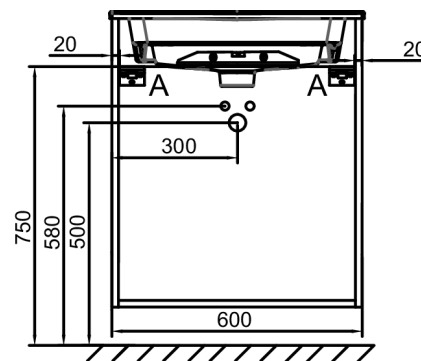

**EB2530-R8**

**Collection :** ODÉON RIVE GAUCHE

**Couleur\* :**

**Principaux atouts :**

**Caractéristiques techniques**

- **DIMENSIONS :** 60 x 50,80 x 73,90 cm
- **MATÉRIAU :** Laque ou mélaminé
- **COLORIS POIGNÉE :** Doré
- **PRISE ÉLECTRIQUE :** Non
- **VERSION :** Avec passe-siphon
- **INFOS COMPLÉMENTAIRES :** Robinetterie, plan-vasque et set de fixation non inclus
- **POIDS :** 37 kg
- **TYPE D'INSTALLATION :** Suspendu
- **TYPE DE RANGEMENT :** Tiroir
- **FINITION INTÉRIEURE :** Gris
- **FIXATION :** Set de fixation à déterminer par votre installateur en fonction de votre support mural

**Produits requis**

- EB2560: Plan-vasque verre 61 cm
- EXBA112-Z: Plan-vasque 60 cm, meulé

**Dessin technique**

Descriptif CCTP : Meuble sous plan-vasque 60 cm - 3 tiroirs. EB2530-R8. Collection : ODÉON RIVE GAUCHE. DIMENSIONS : 60 x 50,80 x 73,90 cm. POIDS : 37 kg. MATÉRIAU : Laque ou mélaminé. TYPE D'INSTALLATION : Suspendu. COLORIS POIGNÉE : Doré. TYPE DE RANGEMENT : Tiroir. PRISE ÉLECTRIQUE : Non. FINITION INTÉRIEURE : Gris. VERSION : Avec passe-siphon. FIXATION : Set de fixation à déterminer par votre installateur en fonction de votre support mural. INFOS COMPLÉMENTAIRES : Robinetterie, plan-vasque et set de fixation non inclus.