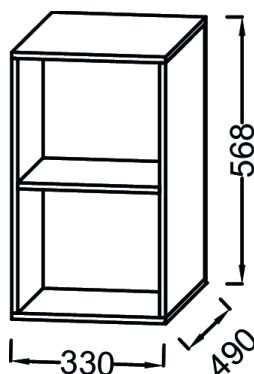

EB2528**Collection :** ODÉON RIVE GAUCHE**Couleur* :****Caractéristiques techniques**

- **DIMENSIONS :** 33 x 49 x 56,80 cm
- **MATÉRIAU :** Plaqué bois
- **RANGEMENT INTÉRIEUR :** 1 rayon
- **TYPE MEUBLE DE COMPLÉMENT :** Caisson
- **POIDS :** 11,5 kg
- **TYPE D'INSTALLATION :** Suspendu
- **ETAGÈRE :** Oui
- **FIXATION :** à déterminer par votre installateur en fonction de votre support mural

Bénéfices consommateurs

- **MODULARITÉ :** Solution de rangement supplémentaire et astucieuse pour une plus grande modularité
- **RANGEMENT OPTIMISÉ :** plage de pose latérale

Bénéfices installateurs

- **INSTALLATION :** À installer avec les meubles Odéon Rive Gauche 2 tiroirs ; tiroirs et portes ; tiroirs et niches

Dessin technique

Descriptif CCTP : Caisson annexe. EB2528. Collection : ODÉON RIVE GAUCHE. DIMENSIONS : 33 x 49 x 56,80 cm. POIDS : 11,5 kg. MATÉRIAU : Plaqué bois. TYPE D'INSTALLATION : Suspendu. RANGEMENT INTÉRIEUR : 1 rayon. ETAGÈRE : Oui. TYPE MEUBLE DE COMPLÉMENT : Caisson. FIXATION : à déterminer par votre installateur en fonction de votre support mural.