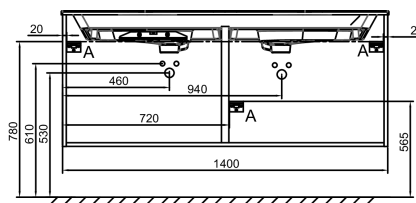

EB2526M3-R9

Collection : ODÉON RIVE GAUCHE

Couleur* :

F30 - Laque Blanc Satiné

Principaux atouts :

Caractéristiques techniques

- DIMENSIONS : 140 x 50,80 x 56,80 cm
- MATÉRIAU : Laque
- NORMES ET RÉGLEMENTATIONS : NF
- POIDS : 57,8 kg
- TYPE D'INSTALLATION : Suspendu
- COLORIS POIGNÉE : Noir Mat

Produits requis

- EXAS112-Z: Double plan-vasque 140 cm, meulé

Dessin technique

Descriptif CCTP : Meuble sous plan-vasque 140 cm - 4 tiroirs - Oblique. EB2526M3-R9. Collection : ODÉON RIVE GAUCHE. DIMENSIONS : 140 x 50,80 x 56,80 cm. POIDS : 57,8 kg. MATÉRIAU : Laque. TYPE D'INSTALLATION : Suspendu. NORMES ET RÉGLEMENTATIONS : NF. COLORIS POIGNÉE : Noir Mat.