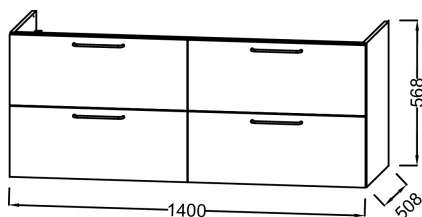

EB2526M3-R9

Collection : ODÉON RIVE GAUCHE

Couleur* :

F30 - Laque Blanc Satiné

Principaux atouts :

Caractéristiques techniques

- DIMENSIONS : 140 x 50,80 x 56,80 cm
- MATÉRIAU : Laque
- NORMES ET RÉGLEMENTATIONS : NF
- POIDS : 57,8 kg
- TYPE D'INSTALLATION : Suspendu
- COLORIS POIGNÉE : Noir Mat

Produits requis

- EXAS112-Z: Double plan-vasque 140 cm, meulé

Dessin technique

Descriptif CCTP : Meuble sous plan-vasque 140 cm - 4 tiroirs - Oblique. EB2526M3-R9. Collection : ODÉON RIVE GAUCHE. DIMENSIONS : 140 x 50,80 x 56,80 cm. POIDS : 57,8 kg. MATÉRIAU : Laque. TYPE D'INSTALLATION : Suspendu. NORMES ET RÉGLEMENTATIONS : NF. COLORIS POIGNÉE : Noir Mat.