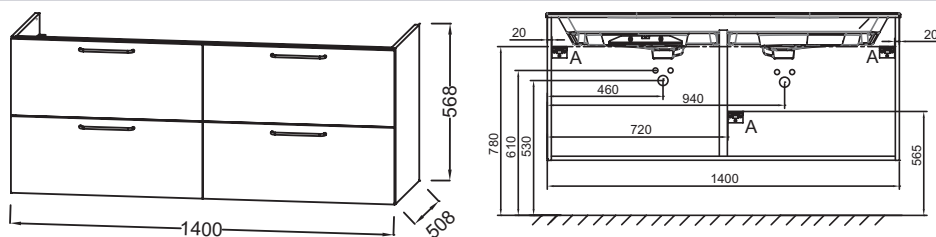

Коллекция: ODEON RIVE GAUCHE

Отделки*:

Общие характеристики:

Технические характеристики

- ВЕС : 57.8 кг
- ТИП УСТАНОВКИ : Подвесная

- МАТЕРИАЛ : Лак
- НОРМЫ И ПРАВИЛА : NF

Продукты для комплектации

- EB2566 : Раковина-столешница из матового стекла 141 см

- EXAS112-Z : Раковина-столешница 140 см

Технический чертёж

Спецификация продукта : Мебель для раковины-столешницы 140 см, 4 ящика, "Наклонные линии", ручки Золотые. EB2526M3-R8. Коллекция : ODEON RIVE GAUCHE. ВЕС : 57.8 кг. МАТЕРИАЛ : Лак. ТИП УСТАНОВКИ : Подвесная. НОРМЫ И ПРАВИЛА : NF.