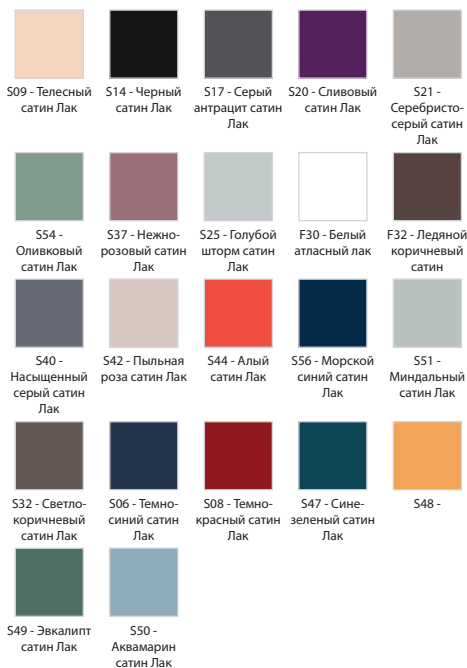

Коллекция: ODEON RIVE GAUCHE

Отделки*:

Общие характеристики:

Технические характеристики

- ВЕС : 57.8 кг
- ТИП УСТАНОВКИ : Подвесная

- МАТЕРИАЛ : Лак
- НОРМЫ И ПРАВИЛА : NF

Продукты для комплектации

- EB2566 : Раковина-столешница из матового стекла 141 см

- EXAS112-Z : Раковина-столешница 140 см

Технический чертёж

Спецификация продукта : Мебель для раковины-столешницы 140 см, 4 ящика, "Наклонные линии", ручки Золотые. EB2526M3-R8. Коллекция : ODEON RIVE GAUCHE. ВЕС : 57.8 кг. МАТЕРИАЛ : Лак. ТИП УСТАНОВКИ : Подвесная. НОРМЫ И ПРАВИЛА : NF.