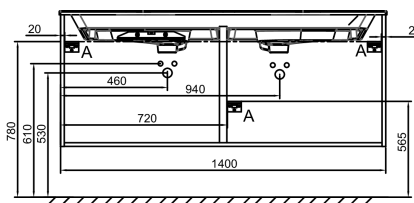

Общие характеристики :

Технические характеристики

- РАЗМЕРЫ (СМ): 140x50.80x56.80 см
- МАТЕРИАЛ: Лак
- НОРМЫ И ПРАВИЛА: NF
- ВЕС: 57.8 кг
- УСТАНОВКА: Подвесная

Продукты для комплектации

- EXAS112-Z: Раковина-столешница 140 см (для мебель)

Общая информация

Спецификация продукта: Мебель для раковины-столешницы 140 см, 4 ящика, "Наклонные линии", ручки Хром. EB2526M3-R5. Коллекция : ODEON RIVE GAUCHE. РАЗМЕРЫ (СМ): 140x50.80x56.80 см. ВЕС: 57.8 кг. МАТЕРИАЛ: Лак. УСТАНОВКА: Подвесная. НОРМЫ И ПРАВИЛА: NF.