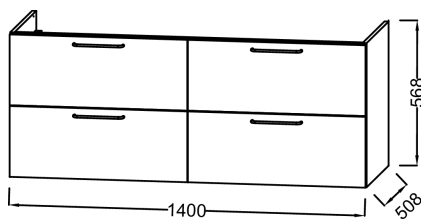

Общие характеристики :

Технические характеристики

- РАЗМЕРЫ (СМ): 140x50.80x56.80 см
- МАТЕРИАЛ: Лак
- НОРМЫ И ПРАВИЛА: NF
- ВЕС: 57.8 кг
- УСТАНОВКА: Подвесная

Продукты для комплектации

- EXAS112-Z: Раковина-столешница 140 см (для мебель)

Общая информация

Спецификация продукта: Мебель для раковины-столешницы 140 см, 4 ящика, "Наклонные линии", ручки Хром. EB2526M3-R5. Коллекция : ODEON RIVE GAUCHE. РАЗМЕРЫ (СМ): 140x50.80x56.80 см. ВЕС: 57.8 кг. МАТЕРИАЛ: Лак. УСТАНОВКА: Подвесная. НОРМЫ И ПРАВИЛА: NF.