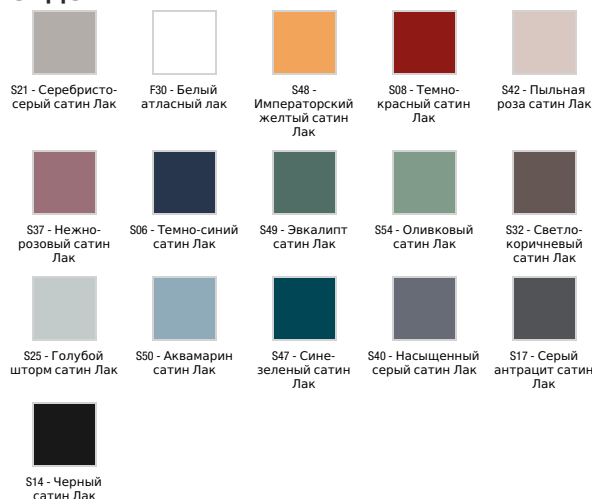

Коллекция : ODEON RIVE GAUCHE

Отделки*:

Общие характеристики :

Технические характеристики

- РАЗМЕРЫ (СМ): 140x50.80x56.80 см
- МАТЕРИАЛ: Лак
- НОРМЫ И ПРАВИЛА: NF
- ВЕС: 57.8 кг
- УСТАНОВКА: Подвесная

Продукты для комплектации

- EXAS112-Z: Раковина-столешница 140 см (для мебель)

Общая информация

Спецификация продукта: Мебель для раковины-столешницы 140 см, 4 ящика, "Рама", ручки Черные. EB2526M2-R9. Коллекция: ODEON RIVE GAUCHE. РАЗМЕРЫ (СМ): 140x50.80x56.80 см. ВЕС: 57.8 кг. МАТЕРИАЛ: Лак. УСТАНОВКА: Подвесная. НОРМЫ И ПРАВИЛА: NF.