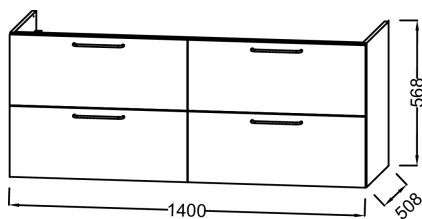

Коллекция : ODEON RIVE GAUCHE

Отделки*:

Общие характеристики :

Технические характеристики

- РАЗМЕРЫ (СМ): 140x50.80x56.80 см
- МАТЕРИАЛ: Лак
- НОРМЫ И ПРАВИЛА: NF
- ВЕС: 57.8 кг
- УСТАНОВКА: Подвесная

Продукты для комплектации

- EXAS112-Z: Раковина-столешница 140 см (для мебель)

Общая информация

Спецификация продукта: Мебель для раковины-столешницы 140 см, 4 ящика, "Рама", ручки Черные. EB2526M2-R9. Коллекция: ODEON RIVE GAUCHE. РАЗМЕРЫ (СМ): 140x50.80x56.80 см. ВЕС: 57.8 кг. МАТЕРИАЛ: Лак. УСТАНОВКА: Подвесная. НОРМЫ И ПРАВИЛА: NF.