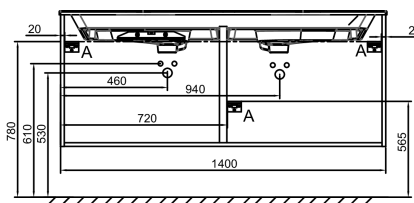

Коллекция : ODEON RIVE GAUCHE

Отделки*:

Общие характеристики :

Технические характеристики

- РАЗМЕРЫ (СМ): 140x50.80x56.80 см
- МАТЕРИАЛ: Лак
- НОРМЫ И ПРАВИЛА: NF
- ВЕС: 57.8 кг
- УСТАНОВКА: Подвесная

Продукты для комплектации

- EXAS112-Z: Раковина-столешница 140 см (для мебель)

Общая информация

Спецификация продукта: Мебель для раковины-столешницы 140 см, 4 ящика, "Рама", ручки Черные. EB2526M2-R9. Коллекция: ODEON RIVE GAUCHE. РАЗМЕРЫ (СМ): 140x50.80x56.80 см. ВЕС: 57.8 кг. МАТЕРИАЛ: Лак. УСТАНОВКА: Подвесная. НОРМЫ И ПРАВИЛА: NF.