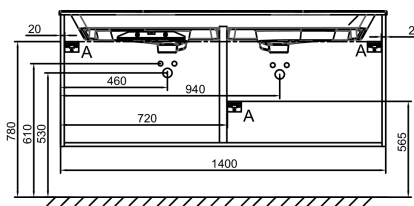

EB2526M2-R5

Colección: ODÉON RIVE GAUCHE

Acabado*:

F30 - Lacado Blanco satinado

Principales ventajas:

Especificaciones

- **DIMENSIÓN:** 140 x 50,80 x 56,80 cm
- **MATERIAL:** Lacado
- **NORMAS Y REGLAMENTO:** nf
- **INFORMACIÓN ADICIONAL:** Grifería, lavabo plano y set de fijaciones no incluidas
- **DURACIÓN GARANTÍA (AÑOS):** 5
- **PESO:** 57,8 kg
- **TIPO DE INSTALACIÓN:** Suspendido
- **FIJACIÓN:** El instalador seleccionará las fijaciones adecuadas a la pared donde se va a instalar
- **GRIFERÍA RECOMENDADA:** Odéon Rive Gauche

Required products

- EXAS112-Z: Lavabo plano doble 141 cm, para mueble

Dibujo técnico

Descripción: Mueble bajo lavabo plano 140 cm - 4 cajones. EB2526M2-R5. Colección: ODÉON RIVE GAUCHE. DIMENSIÓN: 140 x 50,80 x 56,80 cm. PESO: 57,8 kg. MATERIAL: Lacado. TIPO DE INSTALACIÓN: Suspendido. NORMAS Y REGLAMENTO: nf. FIJACIÓN: El instalador seleccionará las fijaciones adecuadas a la pared donde se va a instalar. INFORMACIÓN ADICIONAL: Grifería, lavabo plano y set de fijaciones no incluidas. GRIFERÍA RECOMENDADA: Odéon Rive Gauche. DURACIÓN GARANTÍA (AÑOS): 5.