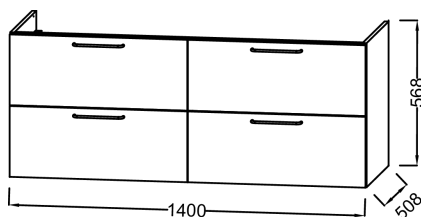

EB2526M2-R5

Colección: ODÉON RIVE GAUCHE

Acabado*:

F30 - Lacado Blanco satinado

Principales ventajas:

Especificaciones

- **DIMENSIÓN:** 140 x 50,80 x 56,80 cm
- **MATERIAL:** Lacado
- **NORMAS Y REGLAMENTO:** nf
- **INFORMACIÓN ADICIONAL:** Grifería, lavabo plano y set de fijaciones no incluidas
- **DURACIÓN GARANTÍA (AÑOS):** 5
- **PESO:** 57,8 kg
- **TIPO DE INSTALACIÓN:** Suspendido
- **FIJACIÓN:** El instalador seleccionará las fijaciones adecuadas a la pared donde se va a instalar
- **GRIFERÍA RECOMENDADA:** Odéon Rive Gauche

Required products

- EXAS112-Z: Lavabo plano doble 141 cm, para mueble

Dibujo técnico

Descripción: Mueble bajo lavabo plano 140 cm - 4 cajones. EB2526M2-R5. Colección: ODÉON RIVE GAUCHE. DIMENSIÓN: 140 x 50,80 x 56,80 cm. PESO: 57,8 kg. MATERIAL: Lacado. TIPO DE INSTALACIÓN: Suspendido. NORMAS Y REGLAMENTO: nf. FIJACIÓN: El instalador seleccionará las fijaciones adecuadas a la pared donde se va a instalar. INFORMACIÓN ADICIONAL: Grifería, lavabo plano y set de fijaciones no incluidas. GRIFERÍA RECOMENDADA: Odéon Rive Gauche. DURACIÓN GARANTÍA (AÑOS): 5.