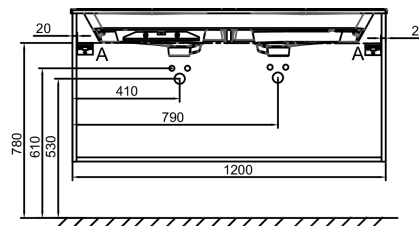

EB2525M3-R9

Collection : ODÉON RIVE GAUCHE

Couleur* :

F30 - Laque satinée
Blanc

Principaux atouts :

Caractéristiques techniques

- **DIMENSIONS :** 120 x 50,80 x 56,80 cm
- **MATÉRIAU :** Laque
- **NORMES ET RÉGLEMENTATIONS :** NF
- **TYPE DE RANGEMENT :** Tiroir
- **VERSION :** Avec passe-siphon
- **INFOS COMPLÉMENTAIRES :** Robinetterie, plan-vasque et set de fixation non inclus
- **POIDS :** 43,3 kg
- **TYPE D'INSTALLATION :** Suspendu
- **COLORIS POIGNÉE :** Noir Mat
- **FINITION INTÉRIEURE :** Gris
- **FIXATION :** Set de fixation à déterminer par votre installateur en fonction de votre support mural
- **DURÉE GARANTIE (ANNÉES) :** 5

Produits requis

- EXAT112-Z: Double plan-vasque 120 cm, meulé

Dessin technique

Descriptif CCTP : Meuble sous plan-vasque 120 cm - 2 tiroirs - Oblique. EB2525M3-R9. Collection : ODÉON RIVE GAUCHE. DIMENSIONS : 120 x 50,80 x 56,80 cm. POIDS : 43,3 kg. MATÉRIAU : Laque. TYPE D'INSTALLATION : Suspendu. NORMES ET RÉGLEMENTATIONS : NF. COLORIS POIGNÉE : Noir Mat. TYPE DE RANGEMENT : Tiroir. FINITION INTÉRIEURE : Gris. VERSION : Avec passe-siphon. FIXATION : Set de fixation à déterminer par votre installateur en fonction de votre support mural. INFOS COMPLÉMENTAIRES : Robinetterie, plan-vasque et set de fixation non inclus. DURÉE GARANTIE (ANNÉES) : 5.