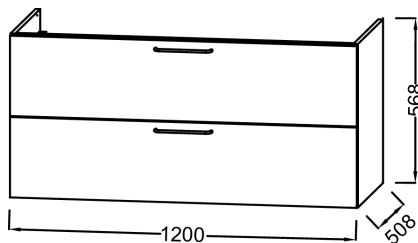

EB2525M3-R9

Collection : ODÉON RIVE GAUCHE

Couleur* :

F30 - Laque satinée
Blanc

Principaux atouts :

Caractéristiques techniques

- **DIMENSIONS :** 120 x 50,80 x 56,80 cm
- **MATÉRIAU :** Laque
- **NORMES ET RÉGLEMENTATIONS :** NF
- **TYPE DE RANGEMENT :** Tiroir
- **VERSION :** Avec passe-siphon
- **INFOS COMPLÉMENTAIRES :** Robinetterie, plan-vasque et set de fixation non inclus
- **POIDS :** 43,3 kg
- **TYPE D'INSTALLATION :** Suspendu
- **COLORIS POIGNÉE :** Noir Mat
- **FINITION INTÉRIEURE :** Gris
- **FIXATION :** Set de fixation à déterminer par votre installateur en fonction de votre support mural
- **DURÉE GARANTIE (ANNÉES) :** 5

Produits requis

- EXAT112-Z: Double plan-vasque 120 cm, meulé

Dessin technique

Descriptif CCTP : Meuble sous plan-vasque 120 cm - 2 tiroirs - Oblique. EB2525M3-R9. Collection : ODÉON RIVE GAUCHE. DIMENSIONS : 120 x 50,80 x 56,80 cm. POIDS : 43,3 kg. MATÉRIAU : Laque. TYPE D'INSTALLATION : Suspendu. NORMES ET RÉGLEMENTATIONS : NF. COLORIS POIGNÉE : Noir Mat. TYPE DE RANGEMENT : Tiroir. FINITION INTÉRIEURE : Gris. VERSION : Avec passe-siphon. FIXATION : Set de fixation à déterminer par votre installateur en fonction de votre support mural. INFOS COMPLÉMENTAIRES : Robinetterie, plan-vasque et set de fixation non inclus. DURÉE GARANTIE (ANNÉES) : 5.