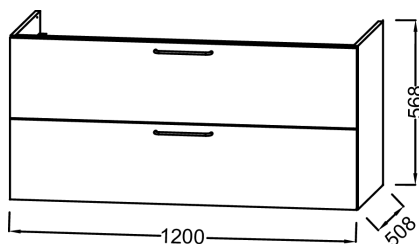

**Коллекция : ODEON RIVE GAUCHE**

**Отделки\*:**

**Общие характеристики :**

**Технические характеристики**

- РАЗМЕРЫ (СМ): 120x50.80x56.80 см
- МАТЕРИАЛ: Лак
- ВЕС: 43.3 кг
- УСТАНОВКА: Подвесная

**Продукты для комплектации**

- EXAT112-Z: Раковина-столешница 120 см (для мебель)

**Общая информация**

Спецификация продукта: Мебель для раковины-столешницы 120 см, 2 ящика, "Наклонные линии", ручки Медные. EB2525M3-R7. Коллекция: ODEON RIVE GAUCHE. РАЗМЕРЫ (СМ): 120x50.80x56.80 см. ВЕС: 43.3 кг. МАТЕРИАЛ: Лак. УСТАНОВКА: Подвесная.