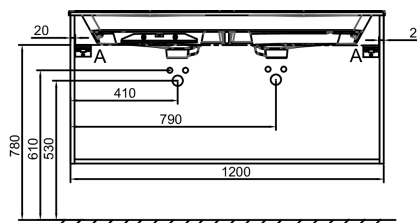

**Коллекция : ODEON RIVE GAUCHE**

**Отделки\*:**

**Общие характеристики :**

**Технические характеристики**

- РАЗМЕРЫ (СМ): 120x50.80x56.80 см
- МАТЕРИАЛ: Лак
- ВЕС: 43.3 кг
- УСТАНОВКА: Подвесная

**Продукты для комплектации**

- EXAT112-Z: Раковина-столешница 120 см (для мебель)

**Общая информация**

Спецификация продукта: Мебель для раковины-столешницы 120 см, 2 ящика, "Наклонные линии", ручки Медные. EB2525M3-R7. Коллекция: ODEON RIVE GAUCHE. РАЗМЕРЫ (СМ): 120x50.80x56.80 см. ВЕС: 43.3 кг. МАТЕРИАЛ: Лак. УСТАНОВКА: Подвесная.