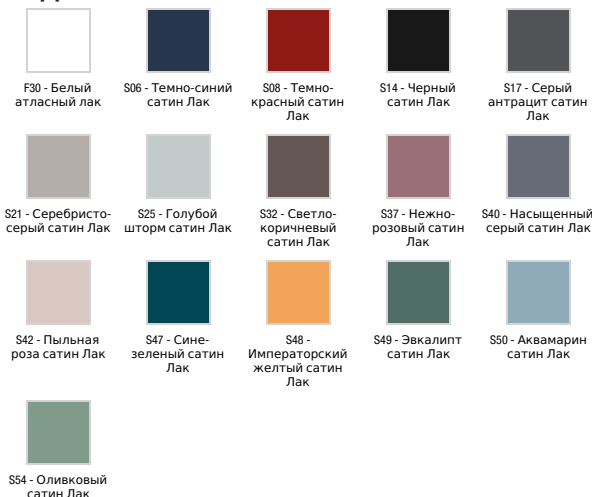

**Коллекция : ODEON RIVE GAUCHE**

**Отделки\*:**

**Общие характеристики :**

**Технические характеристики**

- РАЗМЕРЫ (СМ): 120x50.80x56.80 см
- МАТЕРИАЛ: Лак
- ВЕС: 43.3 кг
- УСТАНОВКА: Подвесная

**Продукты для комплектации**

- EXAT112-Z: Раковина-столешница 120 см (для мебель)

**Общая информация**

Спецификация продукта: Мебель для раковины-столешницы 120 см, 2 ящика, "Наклонные линии", ручки Медные. EB2525M3-R7. Коллекция: ODEON RIVE GAUCHE. РАЗМЕРЫ (СМ): 120x50.80x56.80 см. ВЕС: 43.3 кг. МАТЕРИАЛ: Лак. УСТАНОВКА: Подвесная.

\*В зависимости от конфигурации компьютера или настроек принтера, технических факторов и характеристик, цвета, которые Вы видите могут не полностью соответствовать настоящим цветам и являться схематическими.