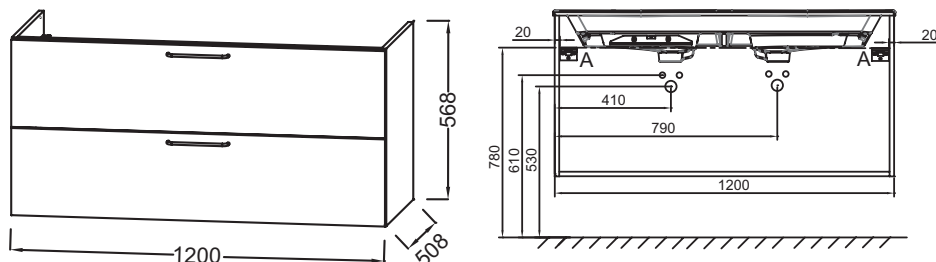

### Caractéristiques techniques

- DIMENSIONS : 120 x 50,80 x 56,80 cm
- MATÉRIAU : Laque
- NORMES ET RÉGLEMENTATIONS : NF
- VERSION : Avec passe-siphon
- FIXATION : Set de fixation à déterminer par votre installateur en fonction de votre support mural
- POIDS : 43,3 kg
- TYPE D'INSTALLATION : Suspendu
- TYPE DE RANGEMENT : Tiroir
- FINITION INTÉRIEURE : Gris
- INFORMATIONS COMPLÉMENTAIRES : Robinetterie, plan-vasque et set de fixation non inclus

### Produits requis

- EXAT112-Z : Double plan-vasque 120 cm, meulé

### Dessin technique

Descriptif CCTP : Meuble sous plan-vasque 120 cm - 2 tiroirs - Oblique. EB2525M3-R7. Collection : ODÉON RIVE GAUCHE. DIMENSIONS : 120 x 50,80 x 56,80 cm. POIDS : 43,3 kg. MATÉRIAU : Laque. TYPE D'INSTALLATION : Suspendu. NORMES ET RÉGLEMENTATIONS : NF. TYPE DE RANGEMENT : Tiroir. VERSION : Avec passe-siphon. FINITION INTÉRIEURE : Gris. FIXATION : Set de fixation à déterminer par votre installateur en fonction de votre support mural. INFORMATIONS COMPLÉMENTAIRES : Robinetterie, plan-vasque et set de fixation non inclus.