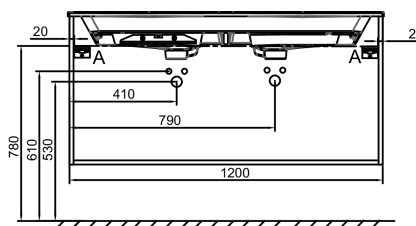

EB2525M3-R5

Collection : ODÉON RIVE GAUCHE

Couleur* :

F30 - Laque satinée
Blanc

Principaux atouts :

Caractéristiques techniques

- **DIMENSIONS :** 120 x 50,80 x 56,80 cm
- **MATÉRIAU :** Laque
- **NORMES ET RÉGLEMENTATIONS :** NF
- **TYPE DE RANGEMENT :** Tiroir
- **VERSION :** Avec passe-siphon
- **INFOS COMPLÉMENTAIRES :** Robinetterie, plan-vasque et set de fixation non inclus
- **POIDS :** 43,3 kg
- **TYPE D'INSTALLATION :** Suspendu
- **COLORIS POIGNÉE :** Chrome
- **FINITION INTÉRIEURE :** Gris
- **FIXATION :** Set de fixation à déterminer par votre installateur en fonction de votre support mural
- **DURÉE GARANTIE (ANNÉES) :** 5

Produits requis

- EXAT112-Z: Double plan-vasque 120 cm, meulé

Dessin technique

Descriptif CCTP : Meuble sous plan-vasque 120 cm - 2 tiroirs - Oblique. EB2525M3-R5. Collection : ODÉON RIVE GAUCHE. DIMENSIONS : 120 x 50,80 x 56,80 cm. POIDS : 43,3 kg. MATÉRIAU : Laque. TYPE D'INSTALLATION : Suspendu. NORMES ET RÉGLEMENTATIONS : NF. COLORIS POIGNÉE : Chrome. TYPE DE RANGEMENT : Tiroir. FINITION INTÉRIEURE : Gris. VERSION : Avec passe-siphon. FIXATION : Set de fixation à déterminer par votre installateur en fonction de votre support mural. INFOS COMPLÉMENTAIRES : Robinetterie, plan-vasque et set de fixation non inclus. DURÉE GARANTIE (ANNÉES) : 5.