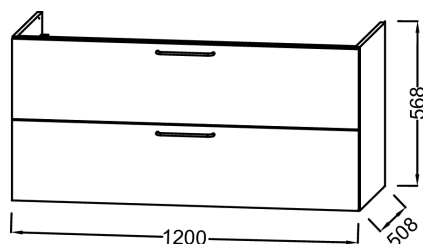

EB2525M3-R5

Collection : ODÉON RIVE GAUCHE

Couleur* :

F30 - Laque satinée
Blanc

Principaux atouts :

Caractéristiques techniques

- **DIMENSIONS :** 120 x 50,80 x 56,80 cm
- **MATÉRIAU :** Laque
- **NORMES ET RÉGLEMENTATIONS :** NF
- **TYPE DE RANGEMENT :** Tiroir
- **VERSION :** Avec passe-siphon
- **INFOS COMPLÉMENTAIRES :** Robinetterie, plan-vasque et set de fixation non inclus
- **POIDS :** 43,3 kg
- **TYPE D'INSTALLATION :** Suspendu
- **COLORIS POIGNÉE :** Chrome
- **FINITION INTÉRIEURE :** Gris
- **FIXATION :** Set de fixation à déterminer par votre installateur en fonction de votre support mural
- **DURÉE GARANTIE (ANNÉES) :** 5

Produits requis

- EXAT112-Z: Double plan-vasque 120 cm, meulé

Dessin technique

Descriptif CCTP : Meuble sous plan-vasque 120 cm - 2 tiroirs - Oblique. EB2525M3-R5. Collection : ODÉON RIVE GAUCHE. DIMENSIONS : 120 x 50,80 x 56,80 cm. POIDS : 43,3 kg. MATÉRIAU : Laque. TYPE D'INSTALLATION : Suspendu. NORMES ET RÉGLEMENTATIONS : NF. COLORIS POIGNÉE : Chrome. TYPE DE RANGEMENT : Tiroir. FINITION INTÉRIEURE : Gris. VERSION : Avec passe-siphon. FIXATION : Set de fixation à déterminer par votre installateur en fonction de votre support mural. INFOS COMPLÉMENTAIRES : Robinetterie, plan-vasque et set de fixation non inclus. DURÉE GARANTIE (ANNÉES) : 5.