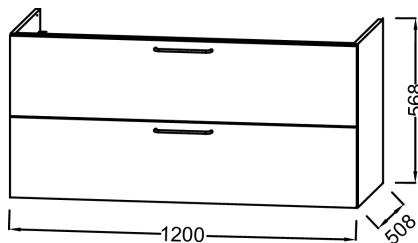

**EB2525M3-R5**

**Collection :** ODÉON RIVE GAUCHE

**Couleur\* :**

F30 - Laque Blanc Satiné

**Principaux atouts :**

**Caractéristiques techniques**

- **DIMENSIONS :** 120 x 50,80 x 56,80 cm
- **MATÉRIAU :** Laque
- **NORMES ET RÉGLEMENTATIONS :** NF
- **TYPE DE RANGEMENT :** Tiroir
- **VERSION :** Avec passe-siphon
- **INFOS COMPLÉMENTAIRES :** Robinetterie, plan-vasque et set de fixation non inclus
- **POIDS :** 43,3 kg
- **TYPE D'INSTALLATION :** Suspendu
- **COLORIS POIGNÉE :** Chrome
- **FINITION INTÉRIEURE :** Gris
- **FIXATION :** Set de fixation à déterminer par votre installateur en fonction de votre support mural

**Produits requis**

- EXAT112-Z: Double plan-vasque 120 cm, meulé

**Dessin technique**

Descriptif CCTP : Meuble sous plan-vasque 120 cm - 2 tiroirs - Oblique. EB2525M3-R5. Collection : ODÉON RIVE GAUCHE. DIMENSIONS : 120 x 50,80 x 56,80 cm. POIDS : 43,3 kg. MATÉRIAU : Laque. TYPE D'INSTALLATION : Suspendu. NORMES ET RÉGLEMENTATIONS : NF. COLORIS POIGNÉE : Chrome. TYPE DE RANGEMENT : Tiroir. FINITION INTÉRIEURE : Gris. VERSION : Avec passe-siphon. FIXATION : Set de fixation à déterminer par votre installateur en fonction de votre support mural. INFOS COMPLÉMENTAIRES : Robinetterie, plan-vasque et set de fixation non inclus.