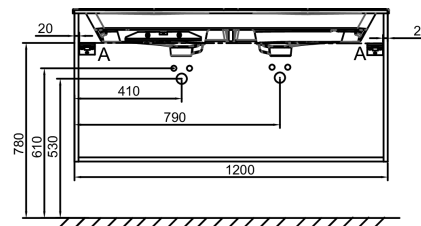

**EB2525M3-R5**

**Collection :** ODÉON RIVE GAUCHE

**Couleur\* :**

F30 - Laque Blanc Satiné

**Principaux atouts :**

**Caractéristiques techniques**

- **DIMENSIONS :** 120 x 50,80 x 56,80 cm
- **MATÉRIAU :** Laque
- **NORMES ET RÉGLEMENTATIONS :** NF
- **TYPE DE RANGEMENT :** Tiroir
- **VERSION :** Avec passe-siphon
- **INFOS COMPLÉMENTAIRES :** Robinetterie, plan-vasque et set de fixation non inclus
- **POIDS :** 43,3 kg
- **TYPE D'INSTALLATION :** Suspendu
- **COLORIS POIGNÉE :** Chrome
- **FINITION INTÉRIEURE :** Gris
- **FIXATION :** Set de fixation à déterminer par votre installateur en fonction de votre support mural

**Produits requis**

- EXAT112-Z: Double plan-vasque 120 cm, meulé

**Dessin technique**

Descriptif CCTP : Meuble sous plan-vasque 120 cm - 2 tiroirs - Oblique. EB2525M3-R5. Collection : ODÉON RIVE GAUCHE. DIMENSIONS : 120 x 50,80 x 56,80 cm. POIDS : 43,3 kg. MATÉRIAU : Laque. TYPE D'INSTALLATION : Suspendu. NORMES ET RÉGLEMENTATIONS : NF. COLORIS POIGNÉE : Chrome. TYPE DE RANGEMENT : Tiroir. FINITION INTÉRIEURE : Gris. VERSION : Avec passe-siphon. FIXATION : Set de fixation à déterminer par votre installateur en fonction de votre support mural. INFOS COMPLÉMENTAIRES : Robinetterie, plan-vasque et set de fixation non inclus.