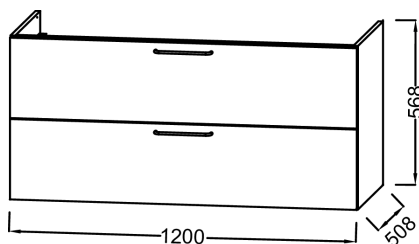

Коллекция : ODEON RIVE GAUCHE

Отделки*:

Общие характеристики :

Технические характеристики

- РАЗМЕРЫ (СМ): 120x50.80x56.80 см
- МАТЕРИАЛ: Лак
- ВЕС: 43.3 кг
- УСТАНОВКА: Подвесная

Продукты для комплектации

- EXAT112-Z: Раковина-столешница 120 см (для мебель)

Общая информация

Спецификация продукта: Мебель для раковины-столешницы 120 см, 2 ящика, "Рама", ручки Золотые. EB2525M2-R8. Коллекция : ODEON RIVE GAUCHE. РАЗМЕРЫ (СМ) : 120x50.80x56.80 см. ВЕС: 43.3 кг. МАТЕРИАЛ: Лак. УСТАНОВКА: Подвесная.