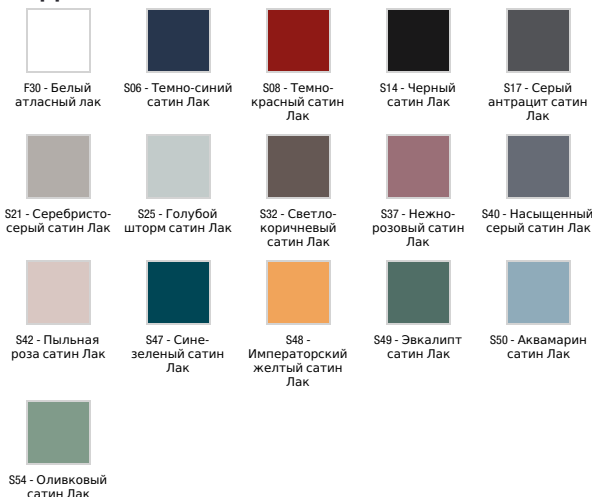

Коллекция : ODEON RIVE GAUCHE

Отделки*:

Общие характеристики :

Технические характеристики

- РАЗМЕРЫ (СМ): 120x50.80x56.80 см
- МАТЕРИАЛ: Лак
- ВЕС: 43.3 кг
- УСТАНОВКА: Подвесная

Продукты для комплектации

- EXAT112-Z: Раковина-столешница 120 см (для мебель)

Общая информация

Спецификация продукта: Мебель для раковины-столешницы 120 см, 2 ящика, "Рама", ручки Золотые. EB2525M2-R8. Коллекция : ODEON RIVE GAUCHE. РАЗМЕРЫ (СМ) : 120x50.80x56.80 см. ВЕС: 43.3 кг. МАТЕРИАЛ: Лак. УСТАНОВКА: Подвесная.

*В зависимости от конфигурации компьютера или настроек принтера, технических факторов и характеристик, цвета, которые Вы видите могут не полностью соответствовать настоящим цветам и являться схематическими.