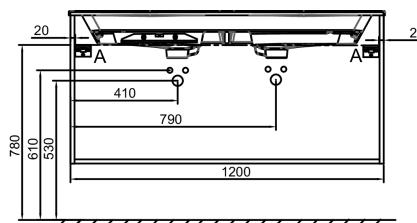

Коллекция : ODEON RIVE GAUCHE

Отделки*:

Общие характеристики :

Технические характеристики

- РАЗМЕРЫ (СМ): 120x50.80x56.80 см
- МАТЕРИАЛ: Лак
- ВЕС: 43.3 кг
- УСТАНОВКА: Подвесная

Продукты для комплектации

- EXAT112-Z: Раковина-столешница 120 см (для мебель)

Общая информация

Спецификация продукта: Мебель для раковины-столешницы 120 см, 2 ящика, "Рама", ручки Золотые. EB2525M2-R8. Коллекция : ODEON RIVE GAUCHE. РАЗМЕРЫ (СМ) : 120x50.80x56.80 см. ВЕС: 43.3 кг. МАТЕРИАЛ: Лак. УСТАНОВКА: Подвесная.