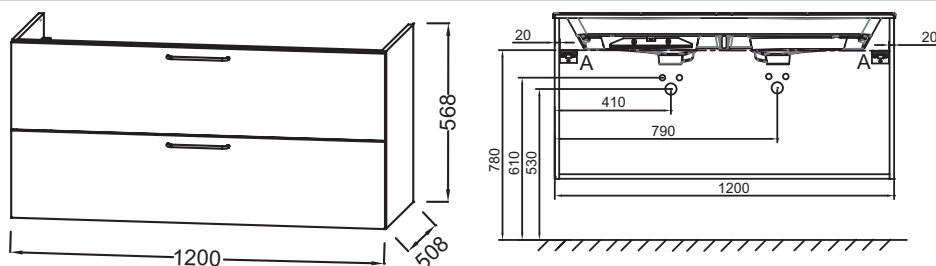

### Технические характеристики

- ВЕС : 43.3 кг
- ТИП УСТАНОВКИ : Подвесная

• МАТЕРИАЛ : Лак

### Продукты для комплектации

- EB2565 : Раковина-столешница из матового стекла 121 см

• EXAT112-Z : Раковина-столешница 120 см

### Технический чертёж

Спецификация продукта : Мебель для раковины-столешницы 120 см, 2 ящика, "Линии", ручки Золотые. EB2525M1-R8. Коллекция : ODEON RIVE GAUCHE. ВЕС : 43.3 кг. МАТЕРИАЛ : Лак. ТИП УСТАНОВКИ : Подвесная.