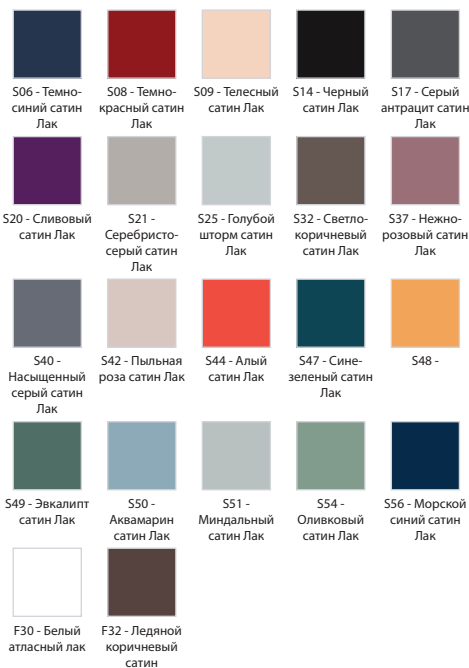

EB2525M1-R8

Коллекция: ODEON RIVE GAUCHE

Отделки\*:

Общие характеристики: