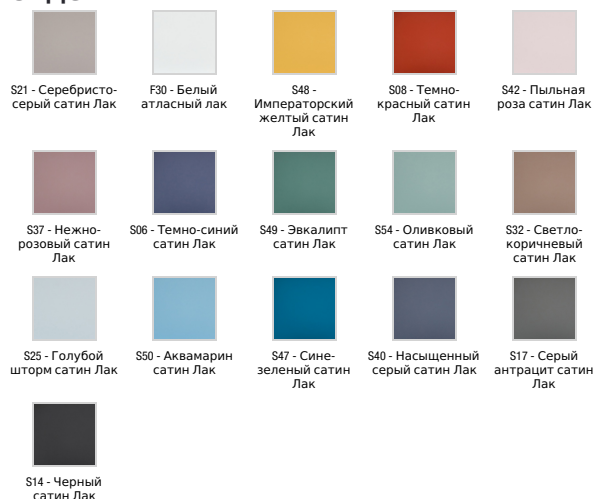

**Коллекция : ODEON RIVE GAUCHE**

**Отделки\*:**

**Общие характеристики :**

**Технические характеристики**

- РАЗМЕРЫ (СМ): 120x50.80x56.80 см
- МАТЕРИАЛ: Лак
- ВЕС: 43.3 кг
- УСТАНОВКА: Подвесная

**Продукты для комплектации**

- EXAT112-Z: Раковина-столешница 120 см (для мебель)

**Общая информация**

Спецификация продукта: Мебель для раковины-столешницы 120 см, 2 ящика, "Линии", ручки Хром. EB2525M1-R5. Коллекция : ODEON RIVE GAUCHE. РАЗМЕРЫ (СМ): 120x50.80x56.80 см. ВЕС: 43.3 кг. МАТЕРИАЛ : Лак. УСТАНОВКА : Подвесная.

\*В зависимости от конфигурации компьютера или настроек принтера, технических факторов и характеристик, цвета, которые Вы видите могут не полностью соответствовать настоящим цветам и являться схематическими.