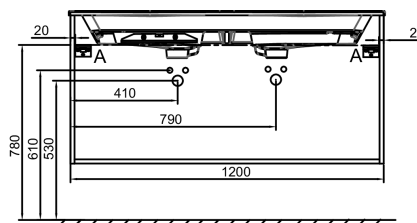

**Коллекция : ODEON RIVE GAUCHE**

**Отделки\*:**

**Общие характеристики :**

**Технические характеристики**

- РАЗМЕРЫ (СМ): 120x50.80x56.80 см
- МАТЕРИАЛ: Лак
- ВЕС: 43.3 кг
- УСТАНОВКА: Подвесная

**Продукты для комплектации**

- EXAT112-Z: Раковина-столешница 120 см (для мебель)

**Общая информация**

Спецификация продукта: Мебель для раковины-столешницы 120 см, 2 ящика, "Линии", ручки Хром. EB2525M1-R5. Коллекция : ODEON RIVE GAUCHE. РАЗМЕРЫ (СМ): 120x50.80x56.80 см. ВЕС: 43.3 кг. МАТЕРИАЛ : Лак. УСТАНОВКА : Подвесная.