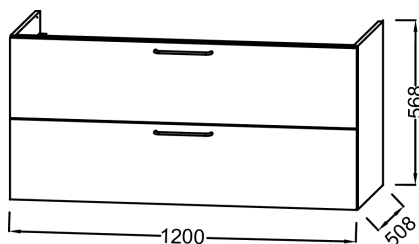

**Коллекция : ODEON RIVE GAUCHE**

**Отделки\*:**

**Общие характеристики :**

**Технические характеристики**

- РАЗМЕРЫ (СМ): 120x50.80x56.80 см
- МАТЕРИАЛ: Лак
- ВЕС: 43.3 кг
- УСТАНОВКА: Подвесная

**Продукты для комплектации**

- EXAT112-Z: Раковина-столешница 120 см (для мебель)

**Общая информация**

Спецификация продукта: Мебель для раковины-столешницы 120 см, 2 ящика, "Линии", ручки Хром. EB2525M1-R5. Коллекция : ODEON RIVE GAUCHE. РАЗМЕРЫ (СМ): 120x50.80x56.80 см. ВЕС: 43.3 кг. МАТЕРИАЛ : Лак. УСТАНОВКА : Подвесная.