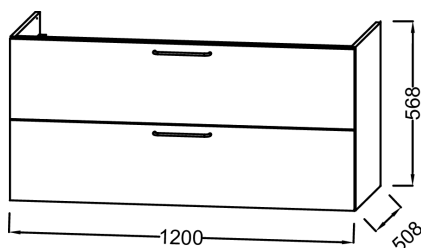

Collection : ODÉON RIVE GAUCHE

Couleur* :

Principaux atouts :

Caractéristiques techniques

- **DIMENSIONS :** 120 x 50,80 x 56,80 cm
- **MATÉRIAU :** Laque ou mélaminé
- **COLORIS POIGNÉE :** Chrome
- **PRISE ÉLECTRIQUE :** Non
- **VERSION :** Avec passe-siphon
- **INFOS COMPLÉMENTAIRES :** Robinetterie, plan-vasque et set de fixation non inclus

- **POIDS :** 43,3 kg
- **TYPE D'INSTALLATION :** Suspendu
- **TYPE DE RANGEMENT :** Tiroir
- **FINITION INTÉRIEURE :** Gris
- **FIXATION :** Set de fixation à déterminer par votre installateur en fonction de votre support mural
- **DURÉE GARANTIE (ANNÉES) :** 5

Produits requis

- EXAT112-Z: Double plan-vasque 120 cm, meulé

Dessin technique

Descriptif CCTP : Meuble sous plan-vasque 120 cm - 2 tiroirs. EB2525-R5. Collection : ODÉON RIVE GAUCHE. DIMENSIONS : 120 x 50,80 x 56,80 cm. POIDS : 43,3 kg. MATÉRIAU : Laque ou mélaminé. TYPE D'INSTALLATION : Suspendu. COLORIS POIGNÉE : Chrome. TYPE DE RANGEMENT : Tiroir. PRISE ÉLECTRIQUE : Non. FINITION INTÉRIEURE : Gris. VERSION : Avec passe-siphon. FIXATION : Set de fixation à déterminer par votre installateur en fonction de votre support mural. INFOS COMPLÉMENTAIRES : Robinetterie, plan-vasque et set de fixation non inclus. DURÉE GARANTIE (ANNÉES) : 5.