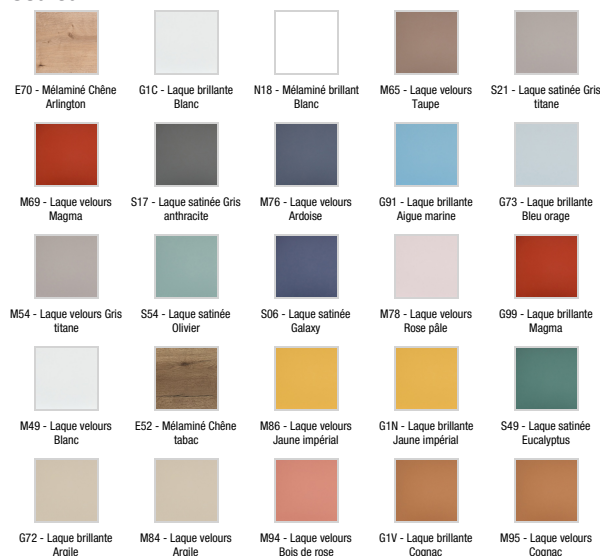

Collection : ODÉON RIVE GAUCHE

Couleur* :

Principaux atouts :

Caractéristiques techniques

- **DIMENSIONS :** 120 x 50,80 x 56,80 cm
- **MATÉRIAU :** Laque ou mélaminé
- **COLORIS POIGNÉE :** Chrome
- **PRISE ÉLECTRIQUE :** Non
- **VERSION :** Avec passe-siphon
- **INFOS COMPLÉMENTAIRES :** Robinetterie, plan-vasque et set de fixation non inclus