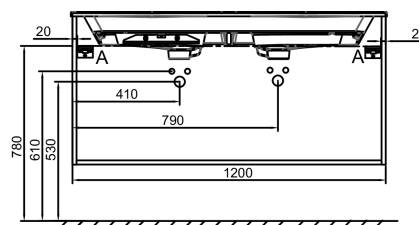

Collection : ODÉON RIVE GAUCHE

Couleur* :

Principaux atouts :

Caractéristiques techniques

- **DIMENSIONS :** 120 x 50,80 x 56,80 cm
- **MATÉRIAU :** Laque ou mélaminé
- **COLORIS POIGNÉE :** Chrome
- **PRISE ÉLECTRIQUE :** Non
- **VERSION :** Avec passe-siphon
- **INFOS COMPLÉMENTAIRES :** Robinetterie, plan-vasque et set de fixation non inclus

- **POIDS :** 43,3 kg
- **TYPE D'INSTALLATION :** Suspendu
- **TYPE DE RANGEMENT :** Tiroir
- **FINITION INTÉRIEURE :** Gris
- **FIXATION :** Set de fixation à déterminer par votre installateur en fonction de votre support mural
- **DURÉE GARANTIE (ANNÉES) :** 5

Produits requis

- EXAT112-Z: Double plan-vasque 120 cm, meulé

Dessin technique

Descriptif CCTP : Meuble sous plan-vasque 120 cm - 2 tiroirs. EB2525-R5. Collection : ODÉON RIVE GAUCHE. DIMENSIONS : 120 x 50,80 x 56,80 cm. POIDS : 43,3 kg. MATÉRIAU : Laque ou mélaminé. TYPE D'INSTALLATION : Suspendu. COLORIS POIGNÉE : Chrome. TYPE DE RANGEMENT : Tiroir. PRISE ÉLECTRIQUE : Non. FINITION INTÉRIEURE : Gris. VERSION : Avec passe-siphon. FIXATION : Set de fixation à déterminer par votre installateur en fonction de votre support mural. INFOS COMPLÉMENTAIRES : Robinetterie, plan-vasque et set de fixation non inclus. DURÉE GARANTIE (ANNÉES) : 5.