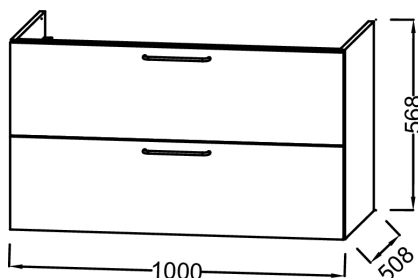

Общие характеристики :

Технические характеристики

- РАЗМЕРЫ (СМ): 100x50.80x56.80 см
- МАТЕРИАЛ: Лак
- ВЕС: 36.7 кг
- УСТАНОВКА: Подвесная

Продукты для комплектации

- EXAU112-Z: Раковина-столешница 100 см (для мебель)

Общая информация

Спецификация продукта: Мебель для раковины-столешницы 100 см, 2 ящика, "Наклонные линии", ручки Золотые. EB2524M3-R8. Коллекция : ODEON RIVE GAUCHE. РАЗМЕРЫ (СМ): 100x50.80x56.80 см. ВЕС: 36.7 кг. МАТЕРИАЛ: Лак. УСТАНОВКА: Подвесная.