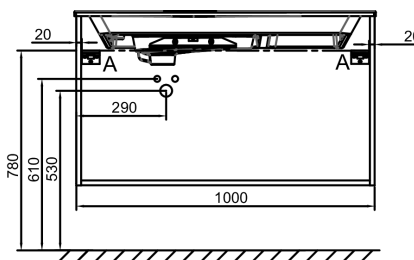

Общие характеристики :

Технические характеристики

- РАЗМЕРЫ (СМ): 100x50.80x56.80 см
- МАТЕРИАЛ: Лак
- ВЕС: 36.7 кг
- УСТАНОВКА: Подвесная

Продукты для комплектации

- EXAU112-Z: Раковина-столешница 100 см (для мебель)

Общая информация

Спецификация продукта: Мебель для раковины-столешницы 100 см, 2 ящика, "Наклонные линии", ручки Золотые. EB2524M3-R8. Коллекция : ODEON RIVE GAUCHE. РАЗМЕРЫ (СМ): 100x50.80x56.80 см. ВЕС: 36.7 кг. МАТЕРИАЛ: Лак. УСТАНОВКА: Подвесная.