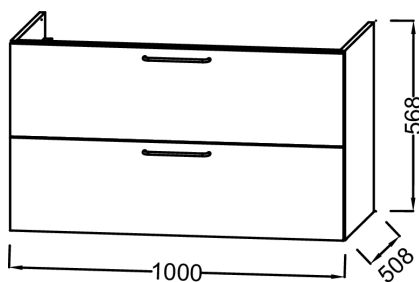

Коллекция : ODEON RIVE GAUCHE

Отделки*:

Общие характеристики :

Технические характеристики

- РАЗМЕРЫ (СМ): 100x50.80x56.80 см
- МАТЕРИАЛ: Лак
- ВЕС: 36.7 кг
- УСТАНОВКА: Подвесная

Продукты для комплектации

- EXAU112-Z: Раковина-столешница 100 см для установки на мебель

Общая информация

Спецификация продукта: Мебель для раковины-столешницы 100 см, 2 ящика, "Рама", ручки Черные. EB2524M2-R9. Коллекция: ODEON RIVE GAUCHE. РАЗМЕРЫ (СМ): 100x50.80x56.80 см. ВЕС: 36.7 кг. МАТЕРИАЛ: Лак. УСТАНОВКА: Подвесная.