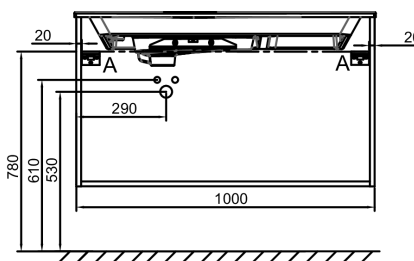

Коллекция : ODEON RIVE GAUCHE

Отделки*:

Общие характеристики :

Технические характеристики

- РАЗМЕРЫ (СМ): 100x50.80x56.80 см
- МАТЕРИАЛ: Лак
- ВЕС: 36.7 кг
- УСТАНОВКА: Подвесная

Продукты для комплектации

- EXAU112-Z: Раковина-столешница 100 см для установки на мебель

Общая информация

Спецификация продукта: Мебель для раковины-столешницы 100 см, 2 ящика, "Рама", ручки Черные. EB2524M2-R9. Коллекция: ODEON RIVE GAUCHE. РАЗМЕРЫ (СМ): 100x50.80x56.80 см. ВЕС: 36.7 кг. МАТЕРИАЛ: Лак. УСТАНОВКА: Подвесная.