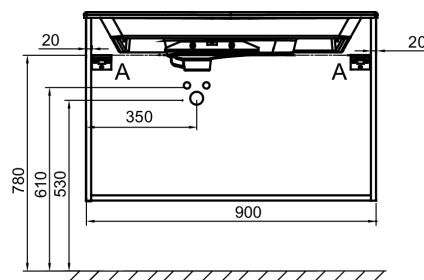

### Caractéristiques techniques

- **DIMENSIONS :** 90 x 50,80 x 56,80 cm
- **MATÉRIAU :** Laque
- **NORMES ET RÉGLEMENTATIONS :** NF
- **PRISE ÉLECTRIQUE :** Non
- **VERSION :** Avec passe-siphon
- **INFOS COMPLÉMENTAIRES :** Robinetterie, plan-vasque et set de fixation non inclus
- **POIDS :** 36,1 kg
- **TYPE D'INSTALLATION :** Suspendu
- **TYPE DE RANGEMENT :** Tiroir
- **FINITION INTÉRIEURE :** Gris
- **FIXATION :** Set de fixation à déterminer par votre installateur en fonction de votre support mural

### Produits requis

- EXAV112-Z: Plan-vasque 90 cm, meulé

### Dessin technique

Descriptif CCTP : Meuble sous plan-vasque 90 cm - 2 tiroirs - Oblique. EB2523M3-R7. Collection : ODÉON RIVE GAUCHE. DIMENSIONS : 90 x 50,80 x 56,80 cm. POIDS : 36,1 kg. MATÉRIAU : Laque. TYPE D'INSTALLATION : Suspendu. NORMES ET RÉGLEMENTATIONS : NF. TYPE DE RANGEMENT : Tiroir. PRISE ÉLECTRIQUE : Non. FINITION INTÉRIEURE : Gris. VERSION : Avec passe-siphon. FIXATION : Set de fixation à déterminer par votre installateur en fonction de votre support mural. INFOS COMPLÉMENTAIRES : Robinetterie, plan-vasque et set de fixation non inclus.