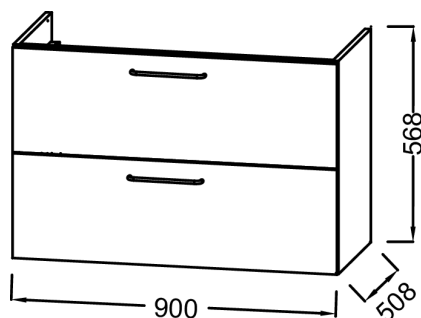

### Caractéristiques techniques

- **DIMENSIONS :** 90 x 50,80 x 56,80 cm
- **MATÉRIAU :** Laque
- **NORMES ET RÉGLEMENTATIONS :** NF
- **PRISE ÉLECTRIQUE :** Non
- **VERSION :** Avec passe-siphon
- **INFOS COMPLÉMENTAIRES :** Robinetterie, plan-vasque et set de fixation non inclus
- **POIDS :** 36,1 kg
- **TYPE D'INSTALLATION :** Suspendu
- **TYPE DE RANGEMENT :** Tiroir
- **FINITION INTÉRIEURE :** Gris
- **FIXATION :** Set de fixation à déterminer par votre installateur en fonction de votre support mural

### Produits requis

- EXAV112-Z: Plan-vasque 90 cm, meulé

### Dessin technique

Descriptif CCTP : Meuble sous plan-vasque 90 cm - 2 tiroirs - Oblique. EB2523M3-R7. Collection : ODÉON RIVE GAUCHE. DIMENSIONS : 90 x 50,80 x 56,80 cm. POIDS : 36,1 kg. MATÉRIAU : Laque. TYPE D'INSTALLATION : Suspendu. NORMES ET RÉGLEMENTATIONS : NF. TYPE DE RANGEMENT : Tiroir. PRISE ÉLECTRIQUE : Non. FINITION INTÉRIEURE : Gris. VERSION : Avec passe-siphon. FIXATION : Set de fixation à déterminer par votre installateur en fonction de votre support mural. INFOS COMPLÉMENTAIRES : Robinetterie, plan-vasque et set de fixation non inclus.