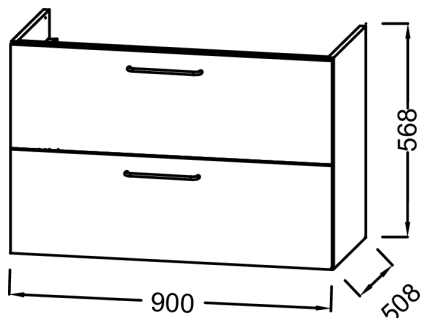

### Технические характеристики

- **РАЗМЕРЫ (СМ):** 90 x 50.80 x 56.80 см
- **МАТЕРИАЛ:** Лак или меламин
- Идеальная отделка: несколько вариантов отделки
- **ВЕС:** 36.1 кг
- **УСТАНОВКА:** Подвесная

### Общая информация

Спецификация продукта: Мебель для раковины-столешницы 90 см, 2 ящика, ручки Черные. EB2523-R9. Коллекция: ODEON RIVE GAUCHE. РАЗМЕРЫ (СМ): 90 x 50.80 x 56.80 см. ВЕС: 36.1 кг. МАТЕРИАЛ: Лак или меламин. УСТАНОВКА: Подвесная. Идеальная отделка: несколько вариантов отделки.