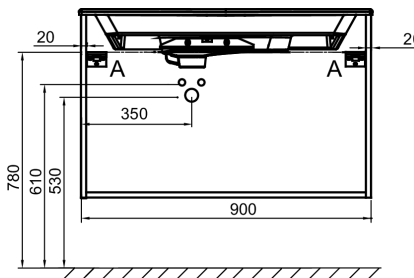

### Технические характеристики

- **РАЗМЕРЫ (СМ):** 90 x 50.80 x 56.80 см
- **МАТЕРИАЛ:** Лак или меламин
- Идеальная отделка: несколько вариантов отделки
- **ВЕС:** 36.1 кг
- **УСТАНОВКА:** Подвесная

### Общая информация

Спецификация продукта: Мебель для раковины-столешницы 90 см, 2 ящика, ручки Черные. EB2523-R9. Коллекция: ODEON RIVE GAUCHE. РАЗМЕРЫ (СМ): 90 x 50.80 x 56.80 см. ВЕС: 36.1 кг. МАТЕРИАЛ: Лак или меламин. УСТАНОВКА: Подвесная. Идеальная отделка: несколько вариантов отделки.