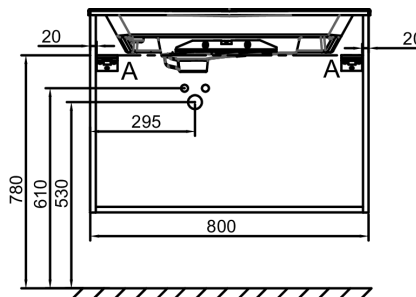

EB2522M3-R5

Collection : ODÉON RIVE GAUCHE

Couleur* :

F30 - Laque satinée
Blanc

Principaux atouts :

Caractéristiques techniques

- **DIMENSIONS :** 80 x 50,80 x 56,80 cm
- **MATÉRIAU :** Laque
- **NORMES ET RÉGLEMENTATIONS :** NF
- **TYPE DE RANGEMENT :** Tiroir
- **VERSION :** Avec passe-siphon
- **INFOS COMPLÉMENTAIRES :** Robinetterie, plan-vasque et set de fixation non inclus
- **POIDS :** 32 kg
- **TYPE D'INSTALLATION :** Suspendu
- **COLORIS POIGNÉE :** Chrome
- **FINITION INTÉRIEURE :** Gris
- **FIXATION :** Set de fixation à déterminer par votre installateur en fonction de votre support mural
- **DURÉE GARANTIE (ANNÉES) :** 5

Produits requis

- EXAW112-Z: Plan-vasque 80 cm, meulé

Dessin technique

Descriptif CCTP : Meuble sous plan-vasque 80 cm - 2 tiroirs - Oblique. EB2522M3-R5. Collection : ODÉON RIVE GAUCHE. DIMENSIONS : 80 x 50,80 x 56,80 cm. POIDS : 32 kg. MATÉRIAU : Laque. TYPE D'INSTALLATION : Suspendu. NORMES ET RÉGLEMENTATIONS : NF. COLORIS POIGNÉE : Chrome. TYPE DE RANGEMENT : Tiroir. FINITION INTÉRIEURE : Gris. VERSION : Avec passe-siphon. FIXATION : Set de fixation à déterminer par votre installateur en fonction de votre support mural. INFOS COMPLÉMENTAIRES : Robinetterie, plan-vasque et set de fixation non inclus. DURÉE GARANTIE (ANNÉES) : 5.