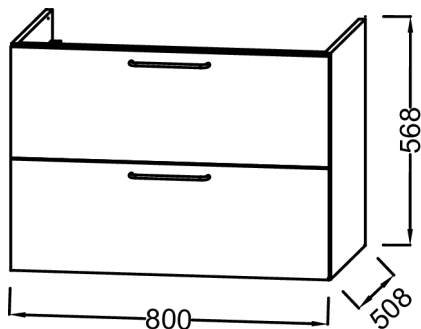

EB2522M3-R5

Collection : ODÉON RIVE GAUCHE

Couleur* :

F30 - Laque satinée
Blanc

Principaux atouts :

Caractéristiques techniques

- **DIMENSIONS :** 80 x 50,80 x 56,80 cm
- **MATÉRIAU :** Laque
- **NORMES ET RÉGLEMENTATIONS :** NF
- **TYPE DE RANGEMENT :** Tiroir
- **VERSION :** Avec passe-siphon
- **INFOS COMPLÉMENTAIRES :** Robinetterie, plan-vasque et set de fixation non inclus
- **POIDS :** 32 kg
- **TYPE D'INSTALLATION :** Suspendu
- **COLORIS POIGNÉE :** Chrome
- **FINITION INTÉRIEURE :** Gris
- **FIXATION :** Set de fixation à déterminer par votre installateur en fonction de votre support mural
- **DURÉE GARANTIE (ANNÉES) :** 5

Produits requis

- EXAW112-Z: Plan-vasque 80 cm, meulé

Dessin technique

Descriptif CCTP : Meuble sous plan-vasque 80 cm - 2 tiroirs - Oblique. EB2522M3-R5. Collection : ODÉON RIVE GAUCHE. DIMENSIONS : 80 x 50,80 x 56,80 cm. POIDS : 32 kg. MATÉRIAU : Laque. TYPE D'INSTALLATION : Suspendu. NORMES ET RÉGLEMENTATIONS : NF. COLORIS POIGNÉE : Chrome. TYPE DE RANGEMENT : Tiroir. FINITION INTÉRIEURE : Gris. VERSION : Avec passe-siphon. FIXATION : Set de fixation à déterminer par votre installateur en fonction de votre support mural. INFOS COMPLÉMENTAIRES : Robinetterie, plan-vasque et set de fixation non inclus. DURÉE GARANTIE (ANNÉES) : 5.