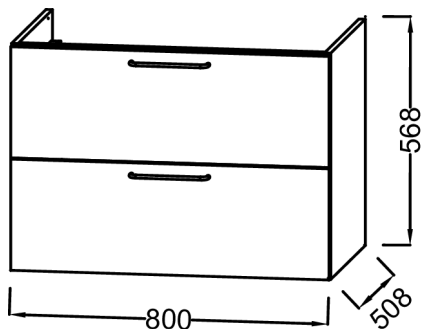

EB2522M2-R9

Collection : ODÉON RIVE GAUCHE

Couleur* :

F30 - Laque satinée
Blanc

Principaux atouts :

Caractéristiques techniques

- **DIMENSIONS :** 80 x 50,80 x 56,80 cm
- **MATÉRIAU :** Laque
- **NORMES ET RÉGLEMENTATIONS :** NF
- **TYPE DE RANGEMENT :** Tiroir
- **VERSION :** Avec passe-siphon
- **INFOS COMPLÉMENTAIRES :** Robinetterie, plan-vasque et set de fixation non inclus
- **POIDS :** 32 kg
- **TYPE D'INSTALLATION :** Suspendu
- **COLORIS POIGNÉE :** Noir Mat
- **FINITION INTÉRIEURE :** Gris
- **FIXATION :** Set de fixation à déterminer par votre installateur en fonction de votre support mural
- **DURÉE GARANTIE (ANNÉES) :** 5

Produits requis

- EXAW112-Z: Plan-vasque 80 cm, meulé

Dessin technique

Descriptif CCTP : Meuble sous plan-vasque 80 cm - 2 tiroirs - Cadre. EB2522M2-R9. Collection : ODÉON RIVE GAUCHE. DIMENSIONS : 80 x 50,80 x 56,80 cm. POIDS : 32 kg. MATÉRIAU : Laque. TYPED'INSTALLATION : Suspendu. NORMES ET RÉGLEMENTATIONS : NF. COLORIS POIGNÉE : Noir Mat. TYPE DE RANGEMENT : Tiroir. FINITION INTÉRIEURE : Gris. VERSION : Avec passe-siphon. FIXATION : Set de fixation à déterminer par votre installateur en fonction de votre support mural. INFOS COMPLÉMENTAIRES : Robinetterie, plan-vasque et set de fixation non inclus. DURÉE GARANTIE (ANNÉES) : 5.