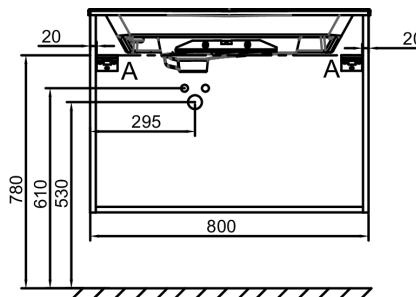

EB2522M2-R9

Collection : ODÉON RIVE GAUCHE

Couleur* :

F30 - Laque satinée
Blanc

Principaux atouts :

Caractéristiques techniques

- **DIMENSIONS :** 80 x 50,80 x 56,80 cm
- **MATÉRIAU :** Laque
- **NORMES ET RÉGLEMENTATIONS :** NF
- **TYPE DE RANGEMENT :** Tiroir
- **VERSION :** Avec passe-siphon
- **INFOS COMPLÉMENTAIRES :** Robinetterie, plan-vasque et set de fixation non inclus
- **POIDS :** 32 kg
- **TYPE D'INSTALLATION :** Suspendu
- **COLORIS POIGNÉE :** Noir Mat
- **FINITION INTÉRIEURE :** Gris
- **FIXATION :** Set de fixation à déterminer par votre installateur en fonction de votre support mural
- **DURÉE GARANTIE (ANNÉES) :** 5

Produits requis

- EXAW112-Z: Plan-vasque 80 cm, meulé

Dessin technique

Descriptif CCTP : Meuble sous plan-vasque 80 cm - 2 tiroirs - Cadre. EB2522M2-R9. Collection : ODÉON RIVE GAUCHE. DIMENSIONS : 80 x 50,80 x 56,80 cm. POIDS : 32 kg. MATÉRIAU : Laque. TYPED'INSTALLATION : Suspendu. NORMES ET RÉGLEMENTATIONS : NF. COLORIS POIGNÉE : Noir Mat. TYPE DE RANGEMENT : Tiroir. FINITION INTÉRIEURE : Gris. VERSION : Avec passe-siphon. FIXATION : Set de fixation à déterminer par votre installateur en fonction de votre support mural. INFOS COMPLÉMENTAIRES : Robinetterie, plan-vasque et set de fixation non inclus. DURÉE GARANTIE (ANNÉES) : 5.