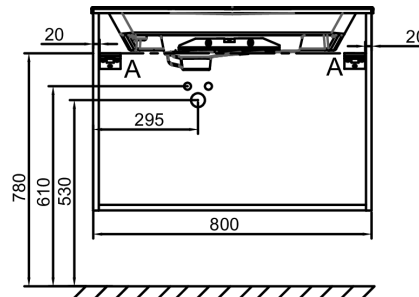

EB2522M1-R9

Collection : ODÉON RIVE GAUCHE

Couleur* :

F30 - Laque satinée
Blanc

Principaux atouts :

Caractéristiques techniques

- **DIMENSIONS :** 80 x 50,80 x 56,80 cm
- **MATÉRIAU :** Laque
- **NORMES ET RÉGLEMENTATIONS :** NF
- **TYPE DE RANGEMENT :** Tiroir
- **VERSION :** Avec passe-siphon
- **INFOS COMPLÉMENTAIRES :** Robinetterie, plan-vasque et set de fixation non inclus
- **POIDS :** 32 kg
- **TYPE D'INSTALLATION :** Suspendu
- **COLORIS POIGNÉE :** Noir Mat
- **FINITION INTÉRIEURE :** Gris
- **FIXATION :** Set de fixation à déterminer par votre installateur en fonction de votre support mural
- **DURÉE GARANTIE (ANNÉES) :** 5

Produits requis

- EXAW112-Z: Plan-vasque 80 cm, meulé

Dessin technique

Descriptif CCTP : Meuble sous plan-vasque 80 cm - 2 tiroirs - Ligne. EB2522M1-R9. Collection : ODÉON RIVE GAUCHE. DIMENSIONS : 80 x 50,80 x 56,80 cm. POIDS : 32 kg. MATÉRIAU : Laque. TYPE D'INSTALLATION : Suspendu. NORMES ET RÉGLEMENTATIONS : NF. COLORIS POIGNÉE : Noir Mat. TYPE DE RANGEMENT : Tiroir. FINITION INTÉRIEURE : Gris. VERSION : Avec passe-siphon. FIXATION : Set de fixation à déterminer par votre installateur en fonction de votre support mural. INFOS COMPLÉMENTAIRES : Robinetterie, plan-vasque et set de fixation non inclus. DURÉE GARANTIE (ANNÉES) : 5.