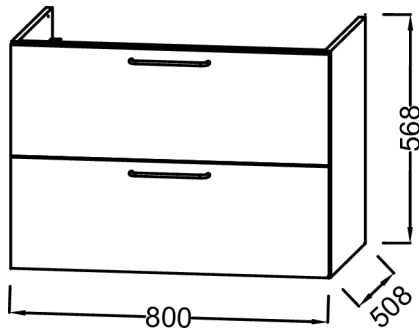

EB2522M1-R9

Collection : ODÉON RIVE GAUCHE

Couleur* :

F30 - Laque satinée
Blanc

Principaux atouts :

Caractéristiques techniques

- **DIMENSIONS :** 80 x 50,80 x 56,80 cm
- **MATÉRIAU :** Laque
- **NORMES ET RÉGLEMENTATIONS :** NF
- **TYPE DE RANGEMENT :** Tiroir
- **VERSION :** Avec passe-siphon
- **INFOS COMPLÉMENTAIRES :** Robinetterie, plan-vasque et set de fixation non inclus
- **POIDS :** 32 kg
- **TYPE D'INSTALLATION :** Suspendu
- **COLORIS POIGNÉE :** Noir Mat
- **FINITION INTÉRIEURE :** Gris
- **FIXATION :** Set de fixation à déterminer par votre installateur en fonction de votre support mural
- **DURÉE GARANTIE (ANNÉES) :** 5

Produits requis

- EXAW112-Z: Plan-vasque 80 cm, meulé

Dessin technique

Descriptif CCTP : Meuble sous plan-vasque 80 cm - 2 tiroirs - Ligne. EB2522M1-R9. Collection : ODÉON RIVE GAUCHE. DIMENSIONS : 80 x 50,80 x 56,80 cm. POIDS : 32 kg. MATÉRIAU : Laque. TYPE D'INSTALLATION : Suspendu. NORMES ET RÉGLEMENTATIONS : NF. COLORIS POIGNÉE : Noir Mat. TYPE DE RANGEMENT : Tiroir. FINITION INTÉRIEURE : Gris. VERSION : Avec passe-siphon. FIXATION : Set de fixation à déterminer par votre installateur en fonction de votre support mural. INFOS COMPLÉMENTAIRES : Robinetterie, plan-vasque et set de fixation non inclus. DURÉE GARANTIE (ANNÉES) : 5.