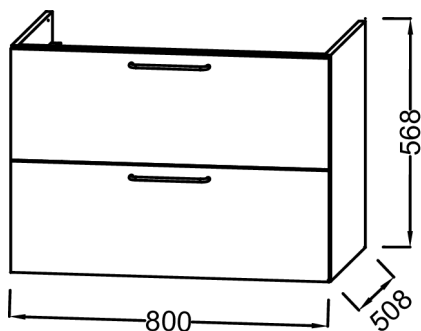

### Caractéristiques techniques

- **DIMENSIONS :** 80 x 50,80 x 56,80 cm
- **MATÉRIAU :** Laque
- **NORMES ET RÉGLEMENTATIONS :** NF
- **FINITION INTÉRIEURE :** Gris
- **FIXATION :** Set de fixation à déterminer par votre installateur en fonction de votre support mural
- **POIDS :** 32 kg
- **TYPE D'INSTALLATION :** Suspendu
- **TYPE DE RANGEMENT :** Tiroir
- **VERSION :** Avec passe-siphon
- **INFOS COMPLÉMENTAIRES :** Robinetterie, plan-vasque et set de fixation non inclus

### Produits requis

- EXAW112-Z: Plan-vasque 80 cm, meulé

### Dessin technique

Descriptif CCTP : Meuble sous plan-vasque 80 cm - 2 tiroirs - Ligne. EB2522M1-R8. Collection : ODÉON RIVE GAUCHE. DIMENSIONS : 80 x 50,80 x 56,80 cm. POIDS : 32 kg. MATÉRIAU : Laque. TYPE D'INSTALLATION : Suspendu. NORMES ET RÉGLEMENTATIONS : NF. TYPE DE RANGEMENT : Tiroir. FINITION INTÉRIEURE : Gris. VERSION : Avec passe-siphon. FIXATION : Set de fixation à déterminer par votre installateur en fonction de votre support mural. INFOS COMPLÉMENTAIRES : Robinetterie, plan-vasque et set de fixation non inclus.