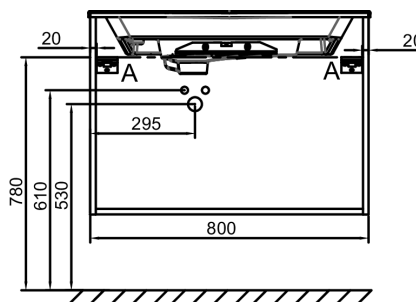

### Caractéristiques techniques

- **DIMENSIONS :** 80 x 50,80 x 56,80 cm
- **MATÉRIAU :** Laque
- **NORMES ET RÉGLEMENTATIONS :** NF
- **FINITION INTÉRIEURE :** Gris
- **FIXATION :** Set de fixation à déterminer par votre installateur en fonction de votre support mural
- **POIDS :** 32 kg
- **TYPE D'INSTALLATION :** Suspendu
- **TYPE DE RANGEMENT :** Tiroir
- **VERSION :** Avec passe-siphon
- **INFOS COMPLÉMENTAIRES :** Robinetterie, plan-vasque et set de fixation non inclus

### Produits requis

- EXAW112-Z: Plan-vasque 80 cm, meulé

### Dessin technique

Descriptif CCTP : Meuble sous plan-vasque 80 cm - 2 tiroirs - Ligne. EB2522M1-R8. Collection : ODÉON RIVE GAUCHE. DIMENSIONS : 80 x 50,80 x 56,80 cm. POIDS : 32 kg. MATÉRIAU : Laque. TYPE D'INSTALLATION : Suspendu. NORMES ET RÉGLEMENTATIONS : NF. TYPE DE RANGEMENT : Tiroir. FINITION INTÉRIEURE : Gris. VERSION : Avec passe-siphon. FIXATION : Set de fixation à déterminer par votre installateur en fonction de votre support mural. INFOS COMPLÉMENTAIRES : Robinetterie, plan-vasque et set de fixation non inclus.