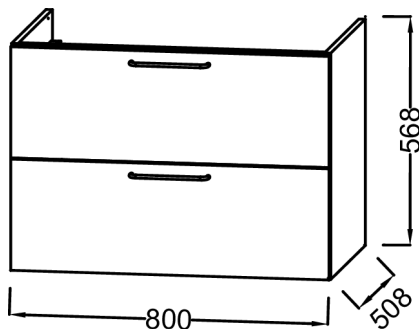

EB2522M1-R7

Collection : ODÉON RIVE GAUCHE

Couleur* :

F30 - Laque Blanc Satiné

Principaux atouts :

Caractéristiques techniques

- **DIMENSIONS :** 80 x 50,80 x 56,80 cm
- **MATÉRIAU :** Laque
- **NORMES ET RÉGLEMENTATIONS :** NF
- **FINITION INTÉRIEURE :** Gris
- **FIXATION :** Set de fixation à déterminer par votre installateur en fonction de votre support mural

- **POIDS :** 32 kg
- **TYPE D'INSTALLATION :** Suspendu
- **TYPE DE RANGEMENT :** Tiroir
- **VERSION :** Avec passe-siphon
- **INFOS COMPLÉMENTAIRES :** Robinetterie, plan-vasque et set de fixation non inclus

Produits requis

- EXAW112-Z: Plan-vasque 80 cm, meulé

Dessin technique

Descriptif CCTP : Meuble sous plan-vasque 80 cm - 2 tiroirs - Ligne. EB2522M1-R7. Collection : ODÉON RIVE GAUCHE. DIMENSIONS : 80 x 50,80 x 56,80 cm. POIDS : 32 kg. MATÉRIAU : Laque. TYPE D'INSTALLATION : Suspendu. NORMES ET RÉGLEMENTATIONS : NF. TYPE DE RANGEMENT : Tiroir. FINITION INTÉRIEURE : Gris. VERSION : Avec passe-siphon. FIXATION : Set de fixation à déterminer par votre installateur en fonction de votre support mural. INFOS COMPLÉMENTAIRES : Robinetterie, plan-vasque et set de fixation non inclus.