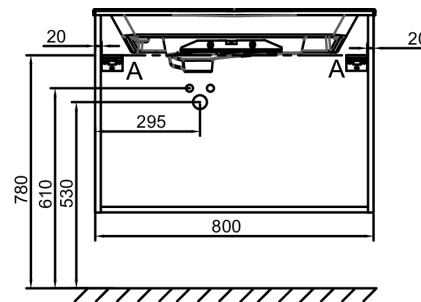

EB2522M1-R7

Collection : ODÉON RIVE GAUCHE

Couleur* :

F30 - Laque Blanc Satiné

Principaux atouts :

Caractéristiques techniques

- **DIMENSIONS :** 80 x 50,80 x 56,80 cm
- **MATÉRIAU :** Laque
- **NORMES ET RÉGLEMENTATIONS :** NF
- **FINITION INTÉRIEURE :** Gris
- **FIXATION :** Set de fixation à déterminer par votre installateur en fonction de votre support mural

- **POIDS :** 32 kg
- **TYPE D'INSTALLATION :** Suspendu
- **TYPE DE RANGEMENT :** Tiroir
- **VERSION :** Avec passe-siphon
- **INFOS COMPLÉMENTAIRES :** Robinetterie, plan-vasque et set de fixation non inclus

Produits requis

- EXAW112-Z: Plan-vasque 80 cm, meulé

Dessin technique

Descriptif CCTP : Meuble sous plan-vasque 80 cm - 2 tiroirs - Ligne. EB2522M1-R7. Collection : ODÉON RIVE GAUCHE. DIMENSIONS : 80 x 50,80 x 56,80 cm. POIDS : 32 kg. MATÉRIAU : Laque. TYPE D'INSTALLATION : Suspendu. NORMES ET RÉGLEMENTATIONS : NF. TYPE DE RANGEMENT : Tiroir. FINITION INTÉRIEURE : Gris. VERSION : Avec passe-siphon. FIXATION : Set de fixation à déterminer par votre installateur en fonction de votre support mural. INFOS COMPLÉMENTAIRES : Robinetterie, plan-vasque et set de fixation non inclus.