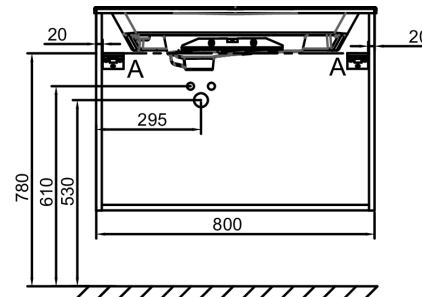

EB2522M1-R5

Collection : ODÉON RIVE GAUCHE

Couleur* :

F30 - Laque Blanc Satiné

Principaux atouts :

Caractéristiques techniques

- **DIMENSIONS :** 80 x 50,80 x 56,80 cm
- **MATÉRIAU :** Laque
- **NORMES ET RÉGLEMENTATIONS :** NF
- **TYPE DE RANGEMENT :** Tiroir
- **VERSION :** Avec passe-siphon
- **INFOS COMPLÉMENTAIRES :** Robinetterie, plan-vasque et set de fixation non inclus
- **POIDS :** 32 kg
- **TYPE D'INSTALLATION :** Suspendu
- **COLORIS POIGNÉE :** Chrome
- **FINITION INTÉRIEURE :** Gris
- **FIXATION :** Set de fixation à déterminer par votre installateur en fonction de votre support mural

Produits requis

- EXAW112-Z: Plan-vasque 80 cm, meulé

Dessin technique

Descriptif CCTP : Meuble sous plan-vasque 80 cm - 2 tiroirs - Ligne. EB2522M1-R5. Collection : ODÉON RIVE GAUCHE. DIMENSIONS : 80 x 50,80 x 56,80 cm. POIDS : 32 kg. MATÉRIAU : Laque. TYPE D'INSTALLATION : Suspendu. NORMES ET RÉGLEMENTATIONS : NF. COLORIS POIGNÉE : Chrome. TYPE DE RANGEMENT : Tiroir. FINITION INTÉRIEURE : Gris. VERSION : Avec passe-siphon. FIXATION : Set de fixation à déterminer par votre installateur en fonction de votre support mural. INFOS COMPLÉMENTAIRES : Robinetterie, plan-vasque et set de fixation non inclus.