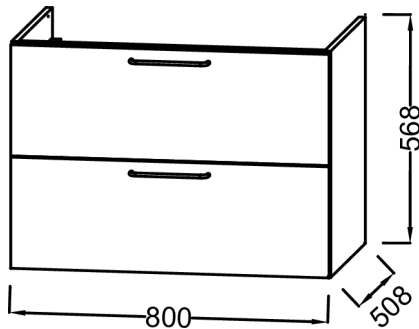

EB2522M1-R5

Collection : ODÉON RIVE GAUCHE

Couleur* :

F30 - Laque Blanc Satiné

Principaux atouts :

Caractéristiques techniques

- **DIMENSIONS :** 80 x 50,80 x 56,80 cm
- **MATÉRIAU :** Laque
- **NORMES ET RÉGLEMENTATIONS :** NF
- **TYPE DE RANGEMENT :** Tiroir
- **VERSION :** Avec passe-siphon
- **INFOS COMPLÉMENTAIRES :** Robinetterie, plan-vasque et set de fixation non inclus
- **POIDS :** 32 kg
- **TYPE D'INSTALLATION :** Suspendu
- **COLORIS POIGNÉE :** Chrome
- **FINITION INTÉRIEURE :** Gris
- **FIXATION :** Set de fixation à déterminer par votre installateur en fonction de votre support mural

Produits requis

- EXAW112-Z: Plan-vasque 80 cm, meulé

Dessin technique

Descriptif CCTP : Meuble sous plan-vasque 80 cm - 2 tiroirs - Ligne. EB2522M1-R5. Collection : ODÉON RIVE GAUCHE. DIMENSIONS : 80 x 50,80 x 56,80 cm. POIDS : 32 kg. MATÉRIAU : Laque. TYPE D'INSTALLATION : Suspendu. NORMES ET RÉGLEMENTATIONS : NF. COLORIS POIGNÉE : Chrome. TYPE DE RANGEMENT : Tiroir. FINITION INTÉRIEURE : Gris. VERSION : Avec passe-siphon. FIXATION : Set de fixation à déterminer par votre installateur en fonction de votre support mural. INFOS COMPLÉMENTAIRES : Robinetterie, plan-vasque et set de fixation non inclus.