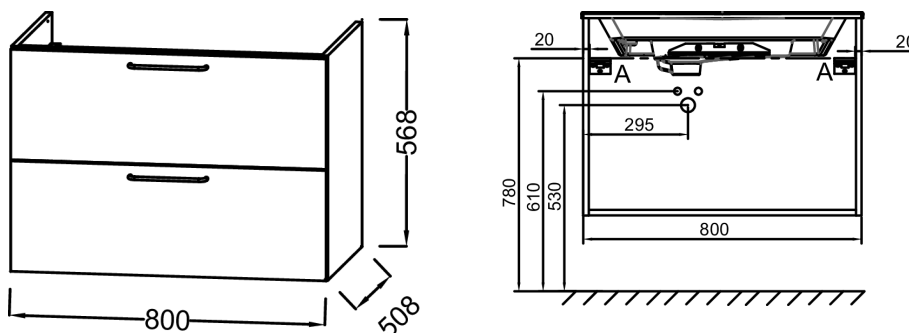

Collection : ODÉON RIVE GAUCHE

Couleur* :

Principaux atouts :

Caractéristiques techniques

- **DIMENSIONS :** 80 x 50,80 x 56,80 cm
- **MATÉRIAU :** Laque ou mélaminé
- **COLORIS POIGNÉE :** Doré
- **PRISE ÉLECTRIQUE :** Non
- **VERSION :** Avec passe-siphon
- **INFOS COMPLÉMENTAIRES :** Robinetterie, plan-vasque et set de fixation non inclus

- **POIDS :** 32 kg
- **TYPE D'INSTALLATION :** Suspendu
- **TYPE DE RANGEMENT :** Tiroir
- **FINITION INTÉRIEURE :** Gris
- **FIXATION :** Set de fixation à déterminer par votre installateur en fonction de votre support mural
- **DURÉE GARANTIE (ANNÉES) :** 5

Produits requis

- EXAW112-Z: Plan-vasque 80 cm, meulé

Dessin technique

Descriptif CCTP : Meuble sous plan-vasque 80 cm - 2 tiroirs. EB2522-R8. Collection : ODÉON RIVE GAUCHE. DIMENSIONS : 80 x 50,80 x 56,80 cm. POIDS : 32 kg. MATÉRIAU : Laque ou mélaminé. TYPE D'INSTALLATION : Suspendu. COLORIS POIGNÉE : Doré. TYPE DE RANGEMENT : Tiroir. PRISE ÉLECTRIQUE : Non. FINITION INTÉRIEURE : Gris. VERSION : Avec passe-siphon. FIXATION : Set de fixation à déterminer par votre installateur en fonction de votre support mural. INFOS COMPLÉMENTAIRES : Robinetterie, plan-vasque et set de fixation non inclus. DURÉE GARANTIE (ANNÉES) : 5.