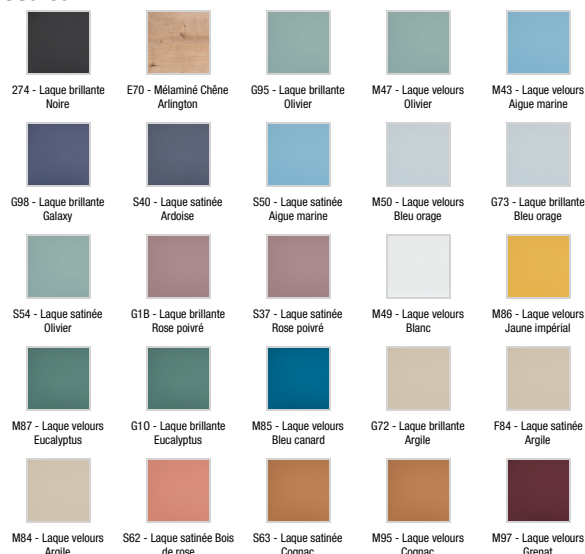

Collection : ODÉON RIVE GAUCHE

Couleur* :

Principaux atouts :

Caractéristiques techniques

- **DIMENSIONS :** 80 x 50,80 x 56,80 cm
- **MATÉRIAU :** Laque ou mélaminé
- **COLORIS POIGNÉE :** Doré
- **PRISE ÉLECTRIQUE :** Non
- **VERSION :** Avec passe-siphon
- **INFOS COMPLÉMENTAIRES :** Robinetterie, plan-vasque et set de fixation non inclus