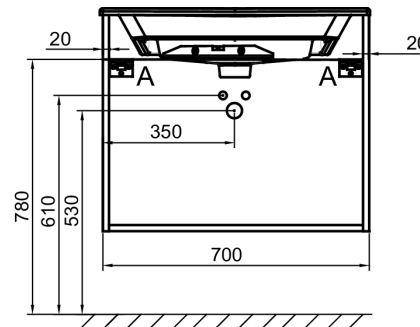

EB2521M3-R7

Collection : ODÉON RIVE GAUCHE

Couleur* :

F30 - Laque satinée
Blanc

Principaux atouts :

Caractéristiques techniques

- DIMENSIONS : 70 x 50,80 x 56,80 cm
- MATÉRIAU : Laque
- NORMES ET RÉGLEMENTATIONS : NF
- TYPE DE RANGEMENT : Tiroir
- FINITION INTÉRIEURE : Gris
- FIXATION : Set de fixation à déterminer par votre installateur en fonction de votre support mural
- DURÉE GARANTIE (ANNÉES) : 5
- POIDS : 31 kg
- TYPE D'INSTALLATION : Suspendu
- COLORIS POIGNÉE : Bronze
- PRISE ÉLECTRIQUE : Non
- VERSION : Avec passe-siphon
- INFOS COMPLÉMENTAIRES : Robinetterie, plan-vasque et set de fixation non inclus

Produits requis

- EXAX112-Z: Plan-vasque 71 cm, meulé

Dessin technique

Descriptif CCTP : Meuble sous plan-vasque 70 cm - 2 tiroirs - Oblique. EB2521M3-R7. Collection : ODÉON RIVE GAUCHE. DIMENSIONS : 70 x 50,80 x 56,80 cm. POIDS : 31 kg. MATÉRIAU : Laque. TYPE D'INSTALLATION : Suspendu. NORMES ET RÉGLEMENTATIONS : NF. COLORIS POIGNÉE : Bronze. TYPE DE RANGEMENT : Tiroir. PRISE ÉLECTRIQUE : Non. FINITION INTÉRIEURE : Gris. VERSION : Avec passe-siphon. FIXATION : Set de fixation à déterminer par votre installateur en fonction de votre support mural. INFOS COMPLÉMENTAIRES : Robinetterie, plan-vasque et set de fixation non inclus. DURÉE GARANTIE (ANNÉES) : 5.