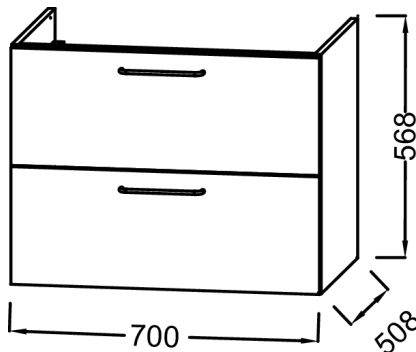

EB2521M3-R7

Collection : ODÉON RIVE GAUCHE

Couleur* :

F30 - Laque satinée
Blanc

Principaux atouts :

Caractéristiques techniques

- DIMENSIONS : 70 x 50,80 x 56,80 cm
- MATÉRIAU : Laque
- NORMES ET RÉGLEMENTATIONS : NF
- TYPE DE RANGEMENT : Tiroir
- FINITION INTÉRIEURE : Gris
- FIXATION : Set de fixation à déterminer par votre installateur en fonction de votre support mural
- DURÉE GARANTIE (ANNÉES) : 5
- POIDS : 31 kg
- TYPE D'INSTALLATION : Suspendu
- COLORIS POIGNÉE : Bronze
- PRISE ÉLECTRIQUE : Non
- VERSION : Avec passe-siphon
- INFOS COMPLÉMENTAIRES : Robinetterie, plan-vasque et set de fixation non inclus

Produits requis

- EXAX112-Z: Plan-vasque 71 cm, meulé

Dessin technique

Descriptif CCTP : Meuble sous plan-vasque 70 cm - 2 tiroirs - Oblique. EB2521M3-R7. Collection : ODÉON RIVE GAUCHE. DIMENSIONS : 70 x 50,80 x 56,80 cm. POIDS : 31 kg. MATÉRIAU : Laque. TYPE D'INSTALLATION : Suspendu. NORMES ET RÉGLEMENTATIONS : NF. COLORIS POIGNÉE : Bronze. TYPE DE RANGEMENT : Tiroir. PRISE ÉLECTRIQUE : Non. FINITION INTÉRIEURE : Gris. VERSION : Avec passe-siphon. FIXATION : Set de fixation à déterminer par votre installateur en fonction de votre support mural. INFOS COMPLÉMENTAIRES : Robinetterie, plan-vasque et set de fixation non inclus. DURÉE GARANTIE (ANNÉES) : 5.