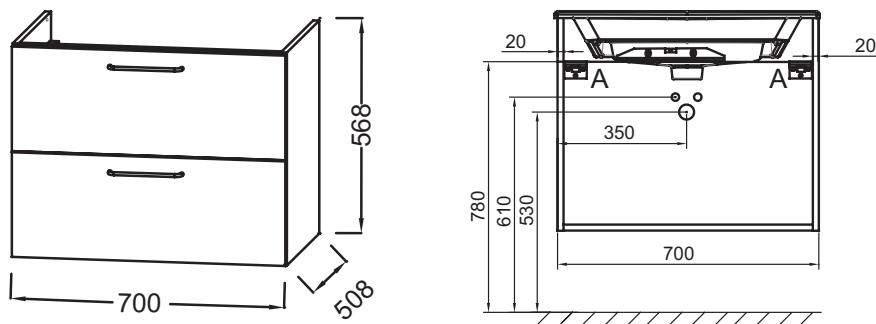

#### Технические характеристики

- РАЗМЕРЫ (СМ) : 70 x 50.80 x 56.80 см
- МАТЕРИАЛ : Лак
- ВНУТРЕННЯЯ ОТДЕЛКА : Серая
- ВЕС : 31 кг
- ТИП УСТАНОВКИ : Подвесная

#### Технический чертёж

Спецификация продукта : Мебель для раковины-столешницы 70 см, 2 ящика, "Наклонные линии", ручки Медные. EB2521M3-R7. Коллекция : ODEON RIVE GAUCHE. РАЗМЕРЫ (СМ) : 70 x 50.80 x 56.80 см. ВЕС : 31 кг. МАТЕРИАЛ : Лак. ТИП УСТАНОВКИ : Подвесная. ВНУТРЕННЯЯ ОТДЕЛКА : Серая.