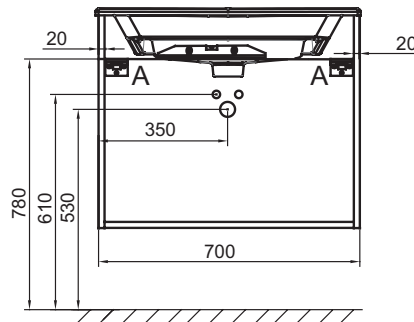

EB2521M3-R5

Collection : ODÉON RIVE GAUCHE

Couleur* :

F30 - Laque Blanc
Satiné

Principaux atouts :

Caractéristiques techniques

- DIMENSIONS : 70 x 50,80 x 56,80 cm
- MATÉRIAU : Laque
- NORMES ET RÉGLEMENTATIONS : NF
- PRISE ÉLECTRIQUE : Non
- FINITION INTÉRIEURE : Gris
- INFORMATIONS COMPLÉMENTAIRES : Robinetterie, plan-vasque et set de fixation non inclus
- POIDS : 31 kg
- TYPE D'INSTALLATION : Suspendu
- TYPE DE RANGEMENT : Tiroir
- VERSION : Avec passe-siphon
- FIXATION : Set de fixation à déterminer par votre installateur en fonction de votre support mural

Produits requis

- EXAX112-Z : Plan-vasque 71 cm, meulé

Dessin technique

Descriptif CCTP : Meuble sous plan-vasque 70 cm - 2 tiroirs - Oblique. EB2521M3-R5. Collection : ODÉON RIVE GAUCHE. DIMENSIONS : 70 x 50,80 x 56,80 cm. POIDS : 31 kg. MATÉRIAU : Laque. TYPE D'INSTALLATION : Suspendu. NORMES ET RÉGLEMENTATIONS : NF. TYPE DE RANGEMENT : Tiroir. PRISE ÉLECTRIQUE : Non. VERSION : Avec passe-siphon. FINITION INTÉRIEURE : Gris. FIXATION : Set de fixation à déterminer par votre installateur en fonction de votre support mural. INFORMATIONS COMPLÉMENTAIRES : Robinetterie, plan-vasque et set de fixation non inclus.