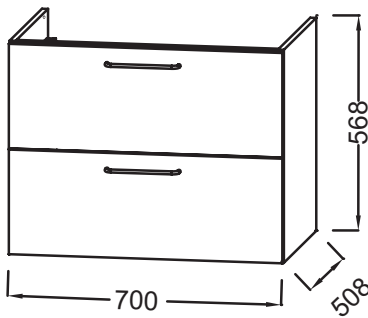

EB2521M3-R5

Collection : ODÉON RIVE GAUCHE

Couleur* :

F30 - Laque Blanc
Satiné

Principaux atouts :

Caractéristiques techniques

- DIMENSIONS : 70 x 50,80 x 56,80 cm
- MATÉRIAU : Laque
- NORMES ET RÉGLEMENTATIONS : NF
- PRISE ÉLECTRIQUE : Non
- FINITION INTÉRIEURE : Gris
- INFORMATIONS COMPLÉMENTAIRES : Robinetterie, plan-vasque et set de fixation non inclus
- POIDS : 31 kg
- TYPE D'INSTALLATION : Suspendu
- TYPE DE RANGEMENT : Tiroir
- VERSION : Avec passe-siphon
- FIXATION : Set de fixation à déterminer par votre installateur en fonction de votre support mural

Produits requis

- EXAX112-Z : Plan-vasque 71 cm, meulé

Dessin technique

Descriptif CCTP : Meuble sous plan-vasque 70 cm - 2 tiroirs - Oblique. EB2521M3-R5. Collection : ODÉON RIVE GAUCHE. DIMENSIONS : 70 x 50,80 x 56,80 cm. POIDS : 31 kg. MATÉRIAU : Laque. TYPE D'INSTALLATION : Suspendu. NORMES ET RÉGLEMENTATIONS : NF. TYPE DE RANGEMENT : Tiroir. PRISE ÉLECTRIQUE : Non. VERSION : Avec passe-siphon. FINITION INTÉRIEURE : Gris. FIXATION : Set de fixation à déterminer par votre installateur en fonction de votre support mural. INFORMATIONS COMPLÉMENTAIRES : Robinetterie, plan-vasque et set de fixation non inclus.