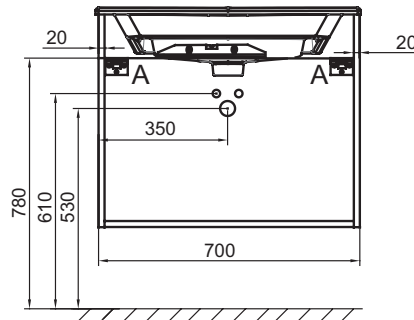

EB2521M2-R5

Collection : ODÉON RIVE GAUCHE

Couleur* :

F30 - Laque Blanc
Satiné

Principaux atouts :

Caractéristiques techniques

- DIMENSIONS : 70 x 50,80 x 56,80 cm
- MATÉRIAU : Laque
- TYPE DE RANGEMENT : Tiroir
- FINITION INTÉRIEURE : Gris
- POIDS : 31 kg
- TYPE D'INSTALLATION : Suspendu
- VERSION : Avec passe-siphon
- FIXATION : Set de fixation à déterminer par votre installateur en fonction de votre support mural
- INFORMATIONS COMPLÉMENTAIRES : Robinetterie, plan-vasque et set de fixation non inclus

Produits requis

- EXAX112-Z : Plan-vasque 71 cm, meulé

Dessin technique

Descriptif CCTP : Meuble sous plan-vasque 70 cm - 2 tiroirs - Cadre. EB2521M2-R5. Collection : ODÉON RIVE GAUCHE. DIMENSIONS : 70 x 50,80 x 56,80 cm. POIDS : 31 kg. MATÉRIAU : Laque. TYPE D'INSTALLATION : Suspendu. TYPE DE RANGEMENT : Tiroir. VERSION : Avec passe-siphon. FINITION INTÉRIEURE : Gris. FIXATION : Set de fixation à déterminer par votre installateur en fonction de votre support mural. INFORMATIONS COMPLÉMENTAIRES : Robinetterie, plan-vasque et set de fixation non inclus.