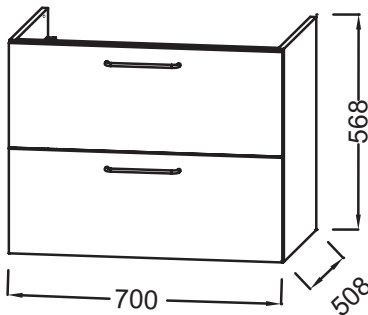

EB2521M2-R5

Collection : ODÉON RIVE GAUCHE

Couleur* :

F30 - Laque Blanc
Satiné

Principaux atouts :

Caractéristiques techniques

- DIMENSIONS : 70 x 50,80 x 56,80 cm
- MATÉRIAU : Laque
- TYPE DE RANGEMENT : Tiroir
- FINITION INTÉRIEURE : Gris
- POIDS : 31 kg
- TYPE D'INSTALLATION : Suspendu
- VERSION : Avec passe-siphon
- FIXATION : Set de fixation à déterminer par votre installateur en fonction de votre support mural
- INFORMATIONS COMPLÉMENTAIRES : Robinetterie, plan-vasque et set de fixation non inclus

Produits requis

- EXAX112-Z : Plan-vasque 71 cm, meulé

Dessin technique

Descriptif CCTP : Meuble sous plan-vasque 70 cm - 2 tiroirs - Cadre. EB2521M2-R5. Collection : ODÉON RIVE GAUCHE. DIMENSIONS : 70 x 50,80 x 56,80 cm. POIDS : 31 kg. MATÉRIAU : Laque. TYPE D'INSTALLATION : Suspendu. TYPE DE RANGEMENT : Tiroir. VERSION : Avec passe-siphon. FINITION INTÉRIEURE : Gris. FIXATION : Set de fixation à déterminer par votre installateur en fonction de votre support mural. INFORMATIONS COMPLÉMENTAIRES : Robinetterie, plan-vasque et set de fixation non inclus.