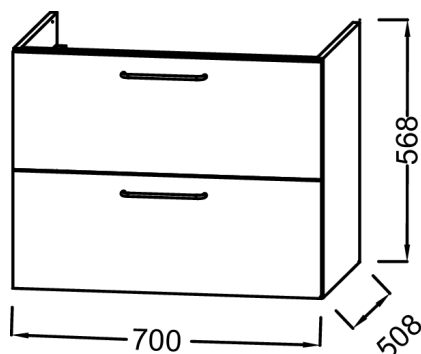

### Caractéristiques techniques

- **DIMENSIONS :** 70 x 50,80 x 56,80 cm
- **MATÉRIAU :** Laque
- **NORMES ET RÉGLEMENTATIONS :** NF
- **TYPE DE RANGEMENT :** Tiroir
- **VERSION :** Avec passe-siphon
- **INFOS COMPLÉMENTAIRES :** Robinetterie, plan-vasque et set de fixation non inclus
- **POIDS :** 31 kg
- **TYPE D'INSTALLATION :** Suspendu
- **COLORIS POIGNÉE :** Doré
- **FINITION INTÉRIEURE :** Gris
- **FIXATION :** Set de fixation à déterminer par votre installateur en fonction de votre support mural
- **DURÉE GARANTIE (ANNÉES) :** 5

### Produits requis

- EXAX112-Z: Plan-vasque 71 cm, meulé

### Dessin technique

Descriptif CCTP : Meuble sous plan-vasque 70 cm - 2 tiroirs - Ligne. EB2521M1-R8. Collection : ODÉON RIVE GAUCHE. DIMENSIONS : 70 x 50,80 x 56,80 cm. POIDS : 31 kg. MATÉRIAU : Laque. TYPE D'INSTALLATION : Suspendu. NORMES ET RÉGLEMENTATIONS : NF. COLORIS POIGNÉE : Doré. TYPE DE RANGEMENT : Tiroir. FINITION INTÉRIEURE : Gris. VERSION : Avec passe-siphon. FIXATION : Set de fixation à déterminer par votre installateur en fonction de votre support mural. INFOS COMPLÉMENTAIRES : Robinetterie, plan-vasque et set de fixation non inclus. DURÉE GARANTIE (ANNÉES) : 5.