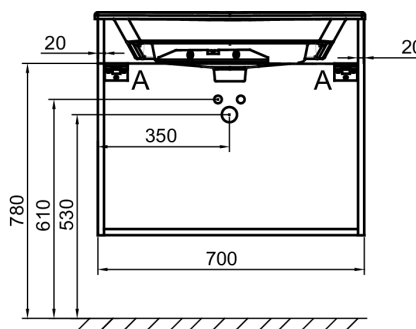

### Caractéristiques techniques

- **DIMENSIONS :** 70 x 50,80 x 56,80 cm
- **MATÉRIAU :** Laque
- **NORMES ET RÉGLEMENTATIONS :** NF
- **TYPE DE RANGEMENT :** Tiroir
- **VERSION :** Avec passe-siphon
- **INFOS COMPLÉMENTAIRES :** Robinetterie, plan-vasque et set de fixation non inclus
- **POIDS :** 31 kg
- **TYPE D'INSTALLATION :** Suspendu
- **COLORIS POIGNÉE :** Doré
- **FINITION INTÉRIEURE :** Gris
- **FIXATION :** Set de fixation à déterminer par votre installateur en fonction de votre support mural
- **DURÉE GARANTIE (ANNÉES) :** 5

### Produits requis

- EXAX112-Z: Plan-vasque 71 cm, meulé

### Dessin technique

Descriptif CCTP : Meuble sous plan-vasque 70 cm - 2 tiroirs - Ligne. EB2521M1-R8. Collection : ODÉON RIVE GAUCHE. DIMENSIONS : 70 x 50,80 x 56,80 cm. POIDS : 31 kg. MATÉRIAU : Laque. TYPE D'INSTALLATION : Suspendu. NORMES ET RÉGLEMENTATIONS : NF. COLORIS POIGNÉE : Doré. TYPE DE RANGEMENT : Tiroir. FINITION INTÉRIEURE : Gris. VERSION : Avec passe-siphon. FIXATION : Set de fixation à déterminer par votre installateur en fonction de votre support mural. INFOS COMPLÉMENTAIRES : Robinetterie, plan-vasque et set de fixation non inclus. DURÉE GARANTIE (ANNÉES) : 5.