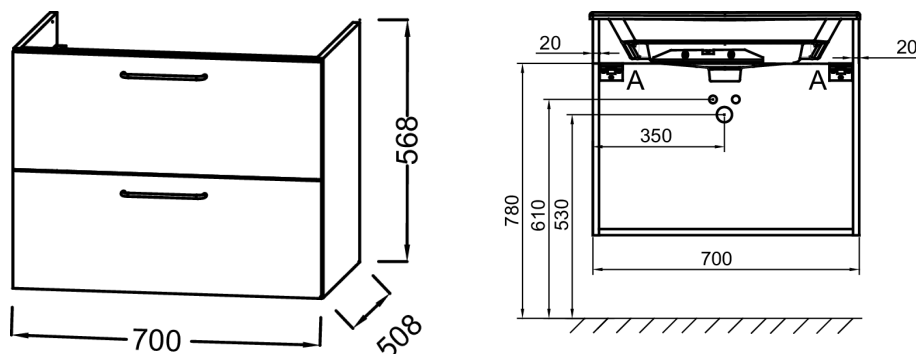

Collection : ODÉON RIVE GAUCHE

Couleur* :

F30 - Laque satinée
Blanc

Principaux atouts :

Caractéristiques techniques

- **DIMENSIONS :** 70 x 50,80 x 56,80 cm
- **MATÉRIAU :** Laque
- **NORMES ET RÉGLEMENTATIONS :** NF
- **TYPE DE RANGEMENT :** Tiroir
- **VERSION :** Avec passe-siphon
- **INFOS COMPLÉMENTAIRES :** Robinetterie, plan-vasque et set de fixation non inclus
- **POIDS :** 31 kg
- **TYPE D'INSTALLATION :** Suspendu
- **COLORIS POIGNÉE :** Bronze
- **FINITION INTÉRIEURE :** Gris
- **FIXATION :** Set de fixation à déterminer par votre installateur en fonction de votre support mural
- **DURÉE GARANTIE (ANNÉES) :** 5

Produits requis

- EXAX112-Z: Plan-vasque 71 cm, meulé

Dessin technique

Descriptif CCTP : Meuble sous plan-vasque 70 cm - 2 tiroirs - Ligne. EB2521M1-R7. Collection : ODÉON RIVE GAUCHE. DIMENSIONS : 70 x 50,80 x 56,80 cm. POIDS : 31 kg. MATÉRIAU : Laque. TYPE D'INSTALLATION : Suspendu. NORMES ET RÉGLEMENTATIONS : NF. COLORIS POIGNÉE : Bronze. TYPE DE RANGEMENT : Tiroir. FINITION INTÉRIEURE : Gris. VERSION : Avec passe-siphon. FIXATION : Set de fixation à déterminer par votre installateur en fonction de votre support mural. INFOS COMPLÉMENTAIRES : Robinetterie, plan-vasque et set de fixation non inclus. DURÉE GARANTIE (ANNÉES) : 5.