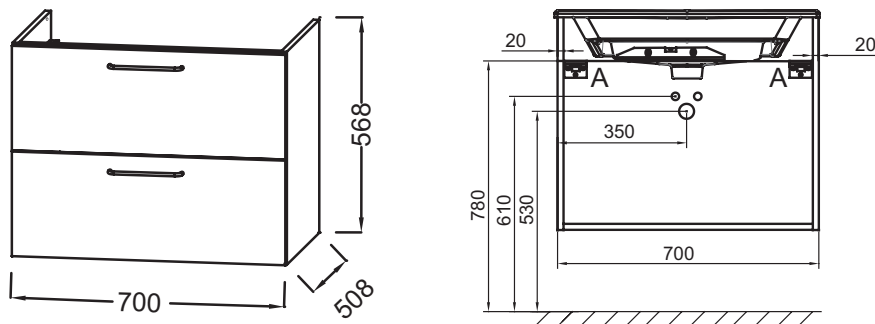

EB2521-R9

Collection : ODÉON RIVE GAUCHE

Couleur* :

Principaux atouts :

Caractéristiques techniques

- DIMENSIONS : 70 x 50,80 x 56,80 cm
- MATÉRIAU : Laque ou mélaminé
- TYPE DE RANGEMENT : Tiroir
- FINITION INTÉRIEURE : Gris
- INFORMATIONS COMPLÉMENTAIRES : Robinetterie, plan-vasque et set de fixation non inclus
- POIDS : 31 kg
- TYPE D'INSTALLATION : Suspendu
- VERSION : Avec passe-siphon
- FIXATION : Set de fixation à déterminer par votre installateur en fonction de votre support mural

Produits requis

- EXAX112-Z : Plan-vasque 71 cm, meulé
- EB2561 : Plan-vasque verre 71 cm

Dessin technique

Descriptif CCTP : Meuble sous plan-vasque 70 cm - 2 tiroirs. EB2521-R9. Collection : ODÉON RIVE GAUCHE. DIMENSIONS : 70 x 50,80 x 56,80 cm. POIDS : 31 kg. MATÉRIAU : Laque ou mélaminé. TYPE D'INSTALLATION : Suspendu. TYPE DE RANGEMENT : Tiroir. VERSION : Avec passe-siphon. FINITION INTÉRIEURE : Gris. FIXATION : Set de fixation à déterminer par votre installateur en fonction de votre support mural. INFORMATIONS COMPLÉMENTAIRES : Robinetterie, plan-vasque et set de fixation non inclus.