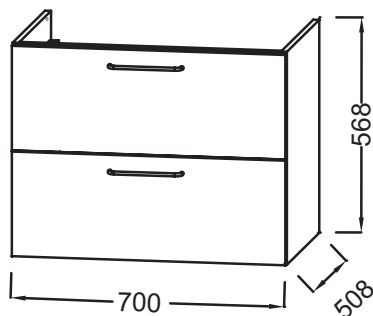

Технические характеристики

- РАЗМЕРЫ (СМ) : 70 x 50.80 x 56.80 см
- МАТЕРИАЛ : Лак или меламин
- ВЕС : 31 кг
- ТИП УСТАНОВКИ : Подвесная

Продукты для комплектации

- EXAX112-Z : Раковина-столешница 70 см
- EB2561 : Раковина-столешница из матового стекла 71 см

Технический чертёж

Спецификация продукта : Мебель для раковины-столешницы 70 см, 2 ящика, ручки Золотые. EB2521-R8. Коллекция : ODEON RIVE GAUCHE. РАЗМЕРЫ (СМ) : 70 x 50.80 x 56.80 см. ВЕС : 31 кг. МАТЕРИАЛ : Лак или меламин. ТИП УСТАНОВКИ : Подвесная.