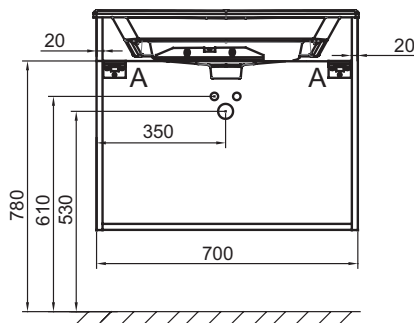

Технические характеристики

- РАЗМЕРЫ (СМ) : 70 x 50.80 x 56.80 см
- МАТЕРИАЛ : Лак или меламин
- ВЕС : 31 кг
- ТИП УСТАНОВКИ : Подвесная

Продукты для комплектации

- EXAX112-Z : Раковина-столешница 70 см
- EB2561 : Раковина-столешница из матового стекла 71 см

Технический чертёж

Спецификация продукта : Мебель для раковины-столешницы 70 см, 2 ящика, ручки Золотые. EB2521-R8. Коллекция : ODEON RIVE GAUCHE. РАЗМЕРЫ (СМ) : 70 x 50.80 x 56.80 см. ВЕС : 31 кг. МАТЕРИАЛ : Лак или меламин. ТИП УСТАНОВКИ : Подвесная.