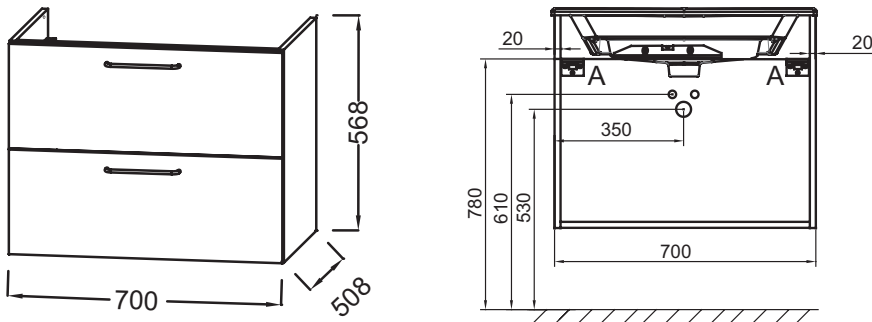

EB2521-R8

Collection : ODÉON RIVE GAUCHE

Couleur* :

Principaux atouts :

Caractéristiques techniques

- DIMENSIONS : 70 x 50,80 x 56,80 cm
- MATÉRIAU : Laque ou mélaminé
- TYPE DE RANGEMENT : Tiroir
- FINITION INTÉRIEURE : Gris
- INFORMATIONS COMPLÉMENTAIRES : Robinetterie, plan-vasque et set de fixation non inclus
- POIDS : 31 kg
- TYPE D'INSTALLATION : Suspendu
- VERSION : Avec passe-siphon
- FIXATION : Set de fixation à déterminer par votre installateur en fonction de votre support mural

Produits requis

- EXAX112-Z : Plan-vasque 71 cm, meulé
- EB2561 : Plan-vasque verre 71 cm

Dessin technique

Descriptif CCTP : Meuble sous plan-vasque 70 cm - 2 tiroirs. EB2521-R8. Collection : ODÉON RIVE GAUCHE. DIMENSIONS : 70 x 50,80 x 56,80 cm. POIDS : 31 kg. MATÉRIAU : Laque ou mélaminé. TYPE D'INSTALLATION : Suspendu. TYPE DE RANGEMENT : Tiroir. VERSION : Avec passe-siphon. FINITION INTÉRIEURE : Gris. FIXATION : Set de fixation à déterminer par votre installateur en fonction de votre support mural. INFORMATIONS COMPLÉMENTAIRES : Robinetterie, plan-vasque et set de fixation non inclus.