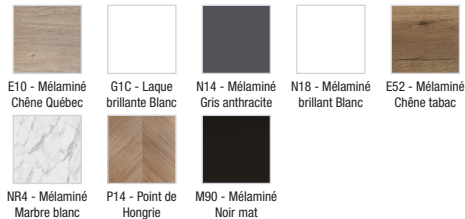

EB2521-R8

Collection : ODÉON RIVE GAUCHE

Couleur* :

Principaux atouts :

Caractéristiques techniques

- DIMENSIONS : 70 x 50,80 x 56,80 cm
- MATÉRIAU : Laque ou mélaminé
- TYPE DE RANGEMENT : Tiroir
- FINITION INTÉRIEURE : Gris
- INFORMATIONS COMPLÉMENTAIRES : Robinetterie, plan-vasque et set de fixation non inclus
- POIDS : 31 kg
- TYPE D'INSTALLATION : Suspendu
- VERSION : Avec passe-siphon
- FIXATION : Set de fixation à déterminer par votre installateur en fonction de votre support mural