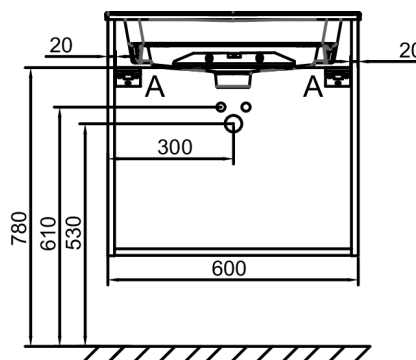

EB2520M3-R7

Collection : ODÉON RIVE GAUCHE

Couleur* :

F30 - Laque satinée
Blanc

Principaux atouts :

Caractéristiques techniques

- **DIMENSIONS :** 60 x 50,80 x 56,80 cm
- **MATÉRIAU :** Laque
- **NORMES ET RÉGLEMENTATIONS :** NF
- **TYPE DE RANGEMENT :** Tiroir
- **FINITION INTÉRIEURE :** Gris
- **FIXATION :** Set de fixation à déterminer par votre installateur en fonction de votre support mural
- **DURÉE GARANTIE (ANNÉES) :** 5

- **POIDS :** 28 kg
- **TYPE D'INSTALLATION :** Suspendu
- **COLORIS POIGNÉE :** Bronze
- **PRISE ÉLECTRIQUE :** Non
- **VERSION :** Avec passe-siphon
- **INFOS COMPLÉMENTAIRES :** Robinetterie, plan-vasque et set de fixation non inclus

Produits requis

- EXBA112-Z: Plan-vasque 60 cm, meulé

Dessin technique

Descriptif CCTP : Meuble sous plan-vasque 60 cm - 2 tiroirs - Oblique. EB2520M3-R7. Collection : ODÉON RIVE GAUCHE. DIMENSIONS : 60 x 50,80 x 56,80 cm. POIDS : 28 kg. MATÉRIAU : Laque. TYPE D'INSTALLATION : Suspendu. NORMES ET RÉGLEMENTATIONS : NF. COLORIS POIGNÉE : Bronze. TYPE DE RANGEMENT : Tiroir. PRISE ÉLECTRIQUE : Non. FINITION INTÉRIEURE : Gris. VERSION : Avec passe-siphon. FIXATION : Set de fixation à déterminer par votre installateur en fonction de votre support mural. INFOS COMPLÉMENTAIRES : Robinetterie, plan-vasque et set de fixation non inclus. DURÉE GARANTIE (ANNÉES) : 5.