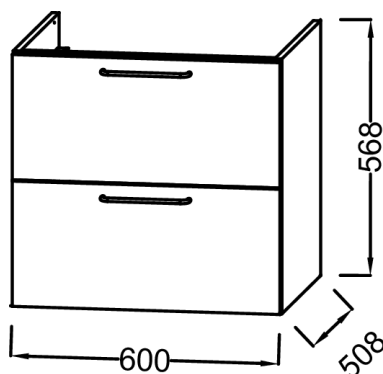

EB2520M3-R7

Collection : ODÉON RIVE GAUCHE

Couleur* :

F30 - Laque satinée
Blanc

Principaux atouts :

Caractéristiques techniques

- **DIMENSIONS :** 60 x 50,80 x 56,80 cm
- **MATÉRIAU :** Laque
- **NORMES ET RÉGLEMENTATIONS :** NF
- **TYPE DE RANGEMENT :** Tiroir
- **FINITION INTÉRIEURE :** Gris
- **FIXATION :** Set de fixation à déterminer par votre installateur en fonction de votre support mural
- **DURÉE GARANTIE (ANNÉES) :** 5

- **POIDS :** 28 kg
- **TYPE D'INSTALLATION :** Suspendu
- **COLORIS POIGNÉE :** Bronze
- **PRISE ÉLECTRIQUE :** Non
- **VERSION :** Avec passe-siphon
- **INFOS COMPLÉMENTAIRES :** Robinetterie, plan-vasque et set de fixation non inclus

Produits requis

- EXBA112-Z: Plan-vasque 60 cm, meulé

Dessin technique

Descriptif CCTP : Meuble sous plan-vasque 60 cm - 2 tiroirs - Oblique. EB2520M3-R7. Collection : ODÉON RIVE GAUCHE. DIMENSIONS : 60 x 50,80 x 56,80 cm. POIDS : 28 kg. MATÉRIAU : Laque. TYPE D'INSTALLATION : Suspendu. NORMES ET RÉGLEMENTATIONS : NF. COLORIS POIGNÉE : Bronze. TYPE DE RANGEMENT : Tiroir. PRISE ÉLECTRIQUE : Non. FINITION INTÉRIEURE : Gris. VERSION : Avec passe-siphon. FIXATION : Set de fixation à déterminer par votre installateur en fonction de votre support mural. INFOS COMPLÉMENTAIRES : Robinetterie, plan-vasque et set de fixation non inclus. DURÉE GARANTIE (ANNÉES) : 5.