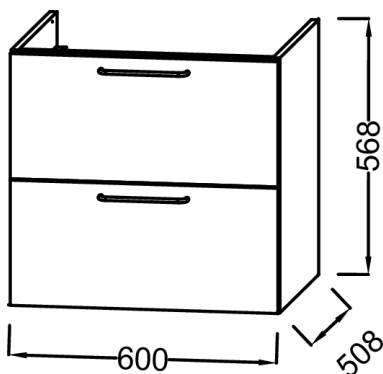

- РАЗМЕРЫ (СМ): 60 x 50.80 x 56.80 см
- МАТЕРИАЛ: Лак
- ВНУТРЕННЯЯ ОТДЕЛКА: Серая
- ВЕС: 28 кг
- УСТАНОВКА: Подвесная

**Продукты для комплектации**

- EXBA112-Z: Раковина-столешница 60 см (для мебель)

**Общая информация**

Спецификация продукта: Мебель для раковины-столешницы 60 см, 2 ящика, "Наклонные линии", ручки Хром. EB2520M3-R5. Коллекция : ODEON RIVE GAUCHE. РАЗМЕРЫ (СМ): 60 x 50.80 x 56.80 см. ВЕС: 28 кг. МАТЕРИАЛ: Лак. УСТАНОВКА: Подвесная. ВНУТРЕННЯЯ ОТДЕЛКА: Серая.