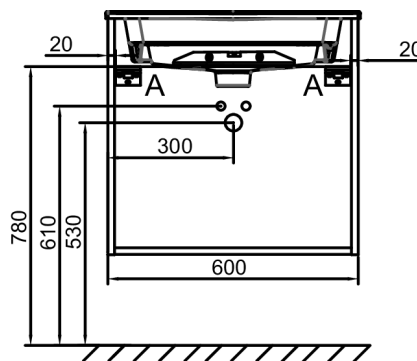

- РАЗМЕРЫ (СМ): 60 x 50.80 x 56.80 см
- МАТЕРИАЛ: Лак
- ВНУТРЕННЯЯ ОТДЕЛКА: Серая
- ВЕС: 28 кг
- УСТАНОВКА: Подвесная

**Продукты для комплектации**

- EXBA112-Z: Раковина-столешница 60 см (для мебель)

**Общая информация**

Спецификация продукта: Мебель для раковины-столешницы 60 см, 2 ящика, "Наклонные линии", ручки Хром. EB2520M3-R5. Коллекция : ODEON RIVE GAUCHE. РАЗМЕРЫ (СМ): 60 x 50.80 x 56.80 см. ВЕС: 28 кг. МАТЕРИАЛ: Лак. УСТАНОВКА: Подвесная. ВНУТРЕННЯЯ ОТДЕЛКА: Серая.