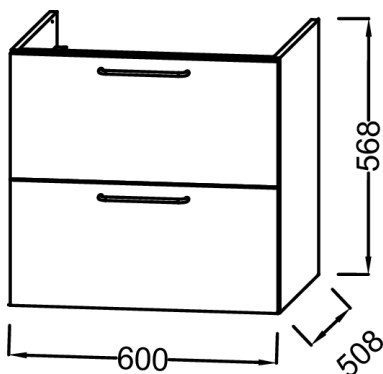

- РАЗМЕРЫ (СМ): 60 x 50.80 x 56.80 см
- МАТЕРИАЛ: Лак
- ВНУТРЕННЯЯ ОТДЕЛКА: Серая
- ВЕС: 28 кг
- УСТАНОВКА: Подвесная

Продукты для комплектации

- EXBA112-Z: Раковина-столешница 60 см (для мебель)

Общая информация

Спецификация продукта: Мебель для раковины-столешницы 60 см, 2 ящика, "Рама", ручки Золотые. EB2520M2-R8. Коллекция: ODEON RIVE GAUCHE. РАЗМЕРЫ (СМ): 60x50.80x56.80 см. ВЕС: 28 кг. МАТЕРИАЛ: Лак. УСТАНОВКА: Подвесная. ВНУТРЕННЯЯ ОТДЕЛКА: Серая.