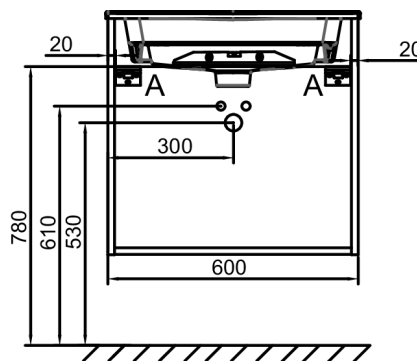

- РАЗМЕРЫ (СМ): 60 x 50.80 x 56.80 см
- МАТЕРИАЛ: Лак
- ВНУТРЕННЯЯ ОТДЕЛКА: Серая
- ВЕС: 28 кг
- УСТАНОВКА: Подвесная

Продукты для комплектации

- EXBA112-Z: Раковина-столешница 60 см (для мебель)

Общая информация

Спецификация продукта: Мебель для раковины-столешницы 60 см, 2 ящика, "Рама", ручки Золотые. EB2520M2-R8. Коллекция: ODEON RIVE GAUCHE. РАЗМЕРЫ (СМ): 60x50.80x56.80 см. ВЕС: 28 кг. МАТЕРИАЛ: Лак. УСТАНОВКА: Подвесная. ВНУТРЕННЯЯ ОТДЕЛКА: Серая.