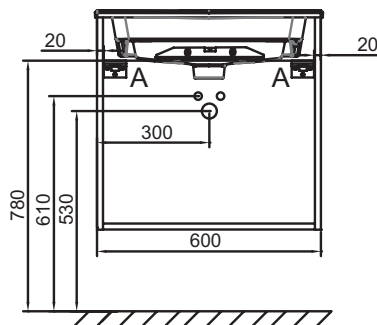

#### Технические характеристики

- ВЕС : 28 кг
- ТИП УСТАНОВКИ : Подвесная

#### Технический чертёж

Спецификация продукта : Мебель для раковины-столешницы 60 см, 2 ящика, ручки Медные. EB2520M2-R7. Коллекция : ODEON RIVE GAUCHE. ВЕС : 28 кг. МАТЕРИАЛ : Лак. ТИП УСТАНОВКИ : Подвесная. ВНУТРЕННЯЯ ОТДЕЛКА : Серая.