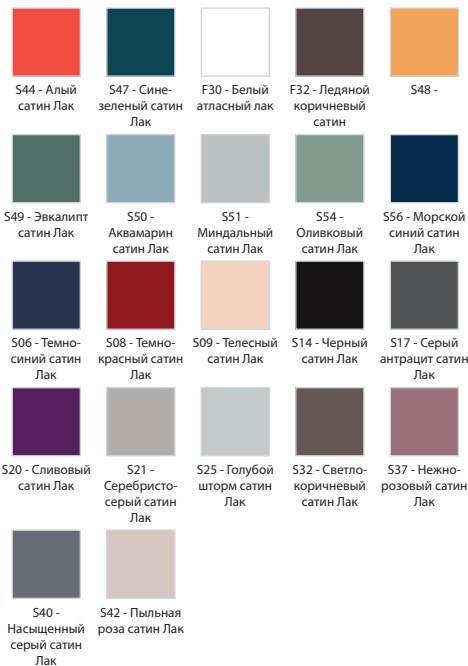

EB2520M2-R7

Коллекция: ODEON RIVE GAUCHE

Отделки\*:

Общие характеристики: