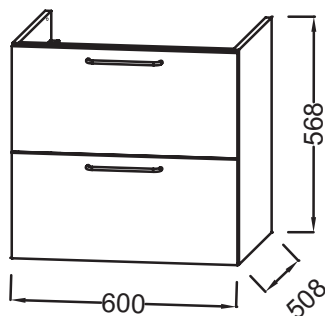

#### Технические характеристики

- ВЕС : 28 кг
- ТИП УСТАНОВКИ : Подвесная

#### Технический чертёж

Спецификация продукта : Мебель для раковины-столешницы 60 см, 2 ящика, ручки Медные. EB2520M2-R7. Коллекция : ODEON RIVE GAUCHE. ВЕС : 28 кг. МАТЕРИАЛ : Лак. ТИП УСТАНОВКИ : Подвесная. ВНУТРЕННЯЯ ОТДЕЛКА : Серая.