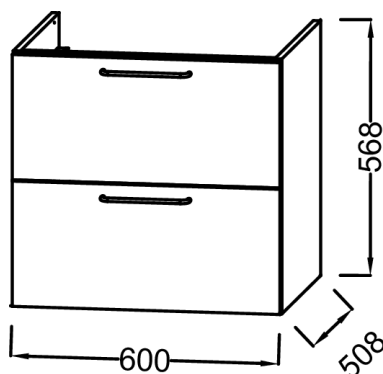

**EB2520M1-R8**

**Collection :** ODÉON RIVE GAUCHE

**Couleur\* :**

F30 - Laque Blanc Satiné

**Principaux atouts :**

**Caractéristiques techniques**

- **DIMENSIONS :** 60 x 50,80 x 56,80 cm
- **MATÉRIAU :** Laque
- **NORMES ET RÉGLEMENTATIONS :** NF
- **PRISE ÉLECTRIQUE :** Non
- **VERSION :** Avec passe-siphon
- **INFOS COMPLÉMENTAIRES :** Robinetterie, plan-vasque et set de fixation non inclus
- **POIDS :** 28 kg
- **TYPE D'INSTALLATION :** Suspendu
- **TYPE DE RANGEMENT :** Tiroir
- **FINITION INTÉRIEURE :** Gris
- **FIXATION :** Set de fixation à déterminer par votre installateur en fonction de votre support mural

**Produits requis**

- EXBA112-Z: Plan-vasque 60 cm, meulé

**Dessin technique**

Descriptif CCTP : Meuble sous plan-vasque 60 cm - 2 tiroirs - Ligne. EB2520M1-R8. Collection : ODÉON RIVE GAUCHE. DIMENSIONS : 60 x 50,80 x 56,80 cm. POIDS : 28 kg. MATÉRIAU : Laque. TYPE D'INSTALLATION : Suspendu. NORMES ET RÉGLEMENTATIONS : NF. TYPE DE RANGEMENT : Tiroir. PRISE ÉLECTRIQUE : Non. FINITION INTÉRIEURE : Gris. VERSION : Avec passe-siphon. FIXATION : Set de fixation à déterminer par votre installateur en fonction de votre support mural. INFOS COMPLÉMENTAIRES : Robinetterie, plan-vasque et set de fixation non inclus.