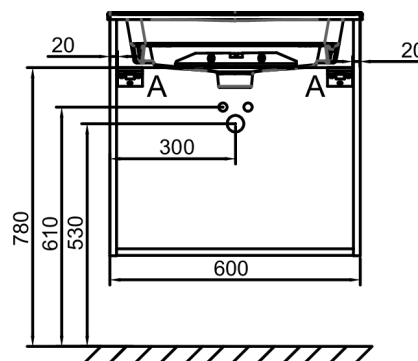

**EB2520M1-R8**

**Collection :** ODÉON RIVE GAUCHE

**Couleur\* :**

F30 - Laque Blanc Satiné

**Principaux atouts :**

**Caractéristiques techniques**

- **DIMENSIONS :** 60 x 50,80 x 56,80 cm
- **MATÉRIAU :** Laque
- **NORMES ET RÉGLEMENTATIONS :** NF
- **PRISE ÉLECTRIQUE :** Non
- **VERSION :** Avec passe-siphon
- **INFOS COMPLÉMENTAIRES :** Robinetterie, plan-vasque et set de fixation non inclus
- **POIDS :** 28 kg
- **TYPE D'INSTALLATION :** Suspendu
- **TYPE DE RANGEMENT :** Tiroir
- **FINITION INTÉRIEURE :** Gris
- **FIXATION :** Set de fixation à déterminer par votre installateur en fonction de votre support mural

**Produits requis**

- EXBA112-Z: Plan-vasque 60 cm, meulé

**Dessin technique**

Descriptif CCTP : Meuble sous plan-vasque 60 cm - 2 tiroirs - Ligne. EB2520M1-R8. Collection : ODÉON RIVE GAUCHE. DIMENSIONS : 60 x 50,80 x 56,80 cm. POIDS : 28 kg. MATÉRIAU : Laque. TYPE D'INSTALLATION : Suspendu. NORMES ET RÉGLEMENTATIONS : NF. TYPE DE RANGEMENT : Tiroir. PRISE ÉLECTRIQUE : Non. FINITION INTÉRIEURE : Gris. VERSION : Avec passe-siphon. FIXATION : Set de fixation à déterminer par votre installateur en fonction de votre support mural. INFOS COMPLÉMENTAIRES : Robinetterie, plan-vasque et set de fixation non inclus.