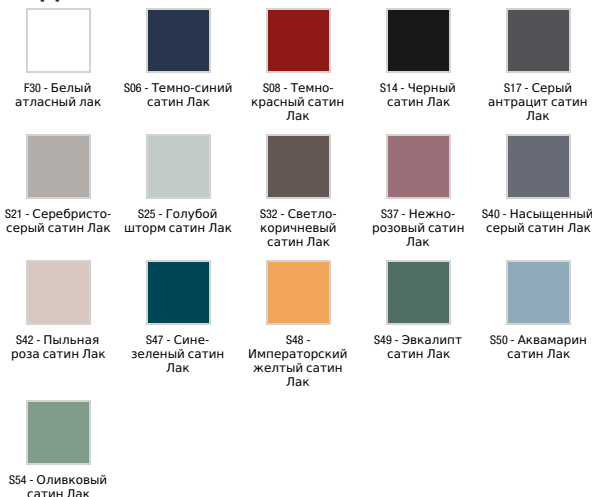

Коллекция : ODEON RIVE GAUCHE

Отделки*:

Общие характеристики :

Преимущества для конечного пользователя

- ЗВУКОВОЙ КОМФОРТ : Ящики мебели оснащены доводчиками

Преимущества при монтаже

- Простая установка: Подвесная мебель

Технические характеристики

- РАЗМЕРЫ (СМ): 60 x 50.80 x 56.80 см
- МАТЕРИАЛ: Лак
- ВНУТРЕННЯЯ ОТДЕЛКА: Серая
- ВЕС: 28 кг
- УСТАНОВКА: Подвесная

Продукты для комплектации

- EXBA112-Z: Раковина-столешница 60 см (для мебель)