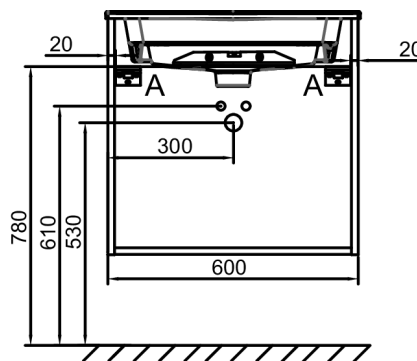

Технические характеристики

- РАЗМЕРЫ (СМ): 60 x 50.80 x 56.80 см
- МАТЕРИАЛ: Лак
- ВНУТРЕННЯЯ ОТДЕЛКА: Серая
- ВЕС: 28 кг
- УСТАНОВКА: Подвесная

Продукты для комплектации

- EXBA112-Z: Раковина-столешница 60 см (для мебель)

Общая информация

Спецификация продукта: Мебель для раковины-столешницы 60 см, 2 ящика, "Линии", ручки Хром. EB2520M1-R5. Коллекция: ODEON RIVE GAUCHE. РАЗМЕРЫ (СМ): 60 x 50.80 x 56.80 см. ВЕС: 28 кг. МАТЕРИАЛ: Лак. УСТАНОВКА: Подвесная. ВНУТРЕННЯЯ ОТДЕЛКА: Серая.