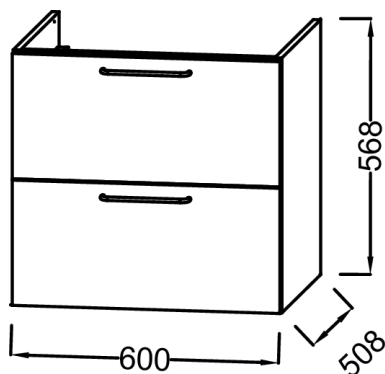

Технические характеристики

- РАЗМЕРЫ (СМ): 60 x 50.80 x 56.80 см
- МАТЕРИАЛ: Лак
- ВНУТРЕННЯЯ ОТДЕЛКА: Серая
- ВЕС: 28 кг
- УСТАНОВКА: Подвесная

Продукты для комплектации

- EXBA112-Z: Раковина-столешница 60 см (для мебель)

Общая информация

Спецификация продукта: Мебель для раковины-столешницы 60 см, 2 ящика, "Линии", ручки Хром. EB2520M1-R5. Коллекция: ODEON RIVE GAUCHE. РАЗМЕРЫ (СМ): 60 x 50.80 x 56.80 см. ВЕС: 28 кг. МАТЕРИАЛ: Лак. УСТАНОВКА: Подвесная. ВНУТРЕННЯЯ ОТДЕЛКА: Серая.